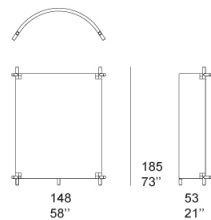

CA216H
high screen