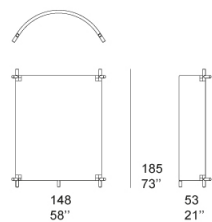

CA216H
high screen