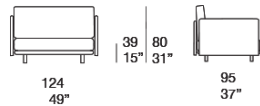

Il prodotto può essere usato anche in ambienti interni.

È consigliato l'uso di un Winter Set di protezione.

Premi: la serie Harbour ha vinto il RED DOT AWARD 2021 nella categoria Product Design.

B178AA