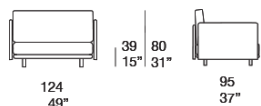

Il prodotto può essere usato anche in ambienti interni.

È consigliato l'uso di un Winter Set di protezione.

Premi: la serie Harbour ha vinto il RED DOT AWARD 2021 nella categoria Product Design.

B178AA