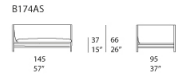

Elemento sinistro / Left element