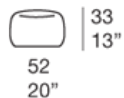

Pout

B48A

B48B

J04A

Cuscino / Cushion

CU02