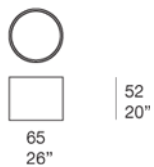

Coprivaso tondo disponibile in diverse dimensioni.

Struttura: acciaio inox AISI 304 verniciato opaco nei colori di collezione.

AC204

AC202

AC203

AC207