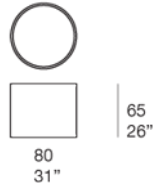

Coprivaso tondo disponibile in diverse dimensioni.

Struttura: acciaio inox AISI 304 verniciato opaco nei colori di collezione.

AC204

AC202

AC203

AC207