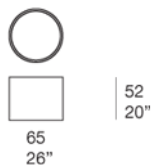

Coprivaso tondo disponibile in diverse dimensioni.

**Struttura:** acciaio inox AISI 304 verniciato opaco nei colori di collezione.

AC204

AC202

AC203

AC207