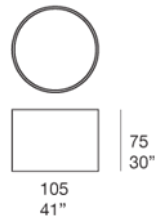

Coprivaso tondo disponibile in diverse dimensioni.

Struttura: acciaio inox AISI 304 verniciato opaco nei colori di collezione.

AC204

AC202

AC203

AC207