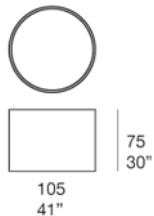

Coprivaso tondo disponibile in diverse dimensioni.

**Struttura:** acciaio inox AISI 304 verniciato opaco nei colori di collezione.

AC204

AC202

AC203

AC207