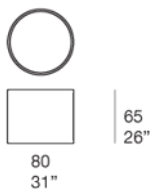

Coprivaso tondo disponibile in diverse dimensioni.

**Struttura:** acciaio inox AISI 304 verniciato opaco nei colori di collezione.

AC204

AC202

AC203

AC207