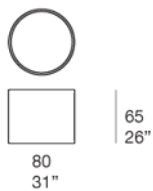

Coprivaso tondo disponibile in diverse dimensioni.

Struttura: acciaio inox AISI 304 verniciato opaco nei colori di collezione.

AC204

AC202

AC203

AC207