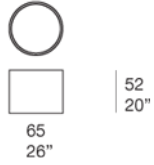

Coprivaso tondo disponibile in diverse dimensioni.

Struttura: acciaio inox AISI 304 verniciato opaco nei colori di collezione.

AC204

AC202

AC203

AC207