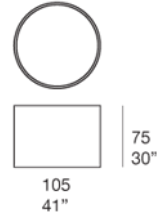

Coprivaso tondo disponibile in diverse dimensioni.

Struttura: acciaio inox AISI 304 verniciato opaco nei colori di collezione.

AC204

AC202

AC203

AC207