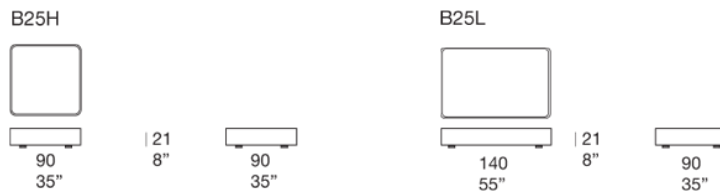

E' consigliato l'uso di un Winter Set di protezione.