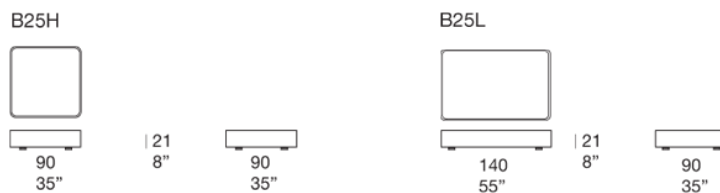

E' consigliato l'uso di un Winter Set di protezione.