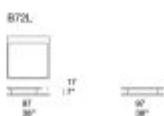

Elemento sinistro / Left element

Elemento destro / Right element

Elemento centrale / Central element

Elemento centrale / Central element

Ci bracciolo sinistro / Ci left armrest

Ci bracciolo destro / Ci right armrest

Pouf

Tavolino / Side table

Sistema di sedute modulari composto da elementi con bracciolo, elemento centrale e

angolare, chaise longue e pouf. La serie Cover comprende anche un tavolino di servizio in legno.