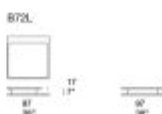

Elemento sinistro / Left element

Elemento destro / Right element

Elemento centrale / Central element

Elemento centrale / Central element

Ci bracciolo sinistro / Ci left armrest

Ci bracciolo destro / Ci right armrest

Pouf

Tavolino / Side table

Sistema di sedute modulari composto da elementi con bracciolo, elemento centrale e

angolare, chaise longue e pouf. La serie Cover comprende anche un tavolino di servizio in legno.