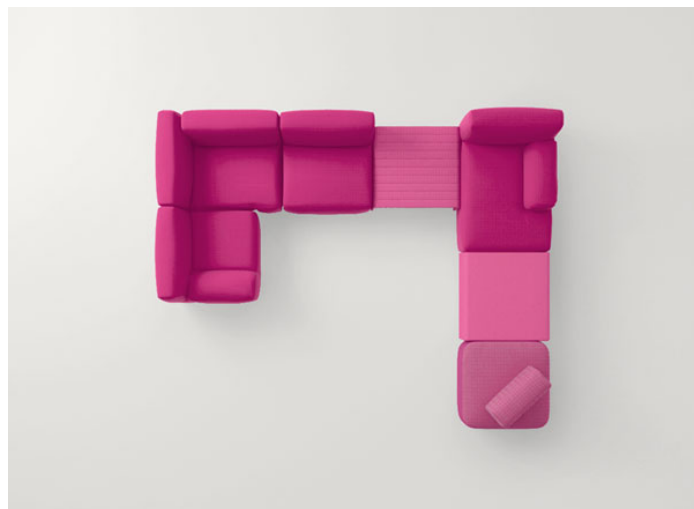

Tavolini e panche.

La serie Frame comprende anche sedia, poltrone, chaise longue, piattaforme ed elementi modulari.

Struttura: profili di alluminio, particolari in acciaio inox AISI 316, puntali in materiale plastico.

Rivestimento: fisso e disponibile in

- treccia Rope tinta unita, bicolore o mélange
- treccia Aquatech tinta unita
- treccia Twiggy mélange.

Note:

Il tavolino Frame codice B18V si adatta anche a divani di altre serie, come per esempio Cove e Canvas.

Piattaforme / Benches

B18N

B18H

B18G

Tavolini / Side tables

B18F

B18V

B18K

B18J

B87AE + Jolly pouf B68B + Orlando B77E + Island side table B11PA + B87CE + B87EE + Frame side table B18K + B87CE + Frame side table B18J

B87AE + B87ME + B87CE + Frame side table B18J + B87EE + Island side table B11PA + Jolly pouf B86A + Orlando B77E