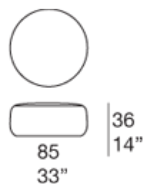

Pouf disponibili in diverse dimensioni. La serie Float comprende anche poltrona, chaise longue e divano due posti disponibili nelle stesse finiture.

Struttura: microsfere di polipropilene contenute in una fodera in tessuto spaziato in poliester.

Rivestimento: sfoderabile, disponibile in una selezione di tessuti di collezione.

Note: le versioni in feltro unito e chiné possono essere ricamate con i decori dei tappeti Fashion, Flower e Script.

B27C