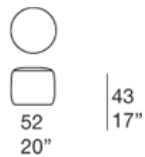

Pouf disponibili in diverse dimensioni. La serie Float comprende anche poltrona, chaise longue e divano due posti disponibili nelle stesse finiture.

Struttura: microsfere di polipropilene contenute in una fodera in tessuto spaziato in poliestere.

Rivestimento: sfoderabile, disponibile in una selezione di tessuti di collezione.

Note: le versioni in feltro unito e chiné possono essere ricamate con i decori dei tappeti Fashion, Flower e Script.

B27F