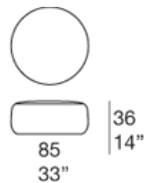

Pouf disponibili in diverse dimensioni. La serie Float comprende anche poltrona, chaise longue e divano due posti disponibili nelle stesse finiture.

Struttura: microsfere di polipropilene contenute in una fodera in tessuto spaziato in poliestere.

Rivestimento: sfoderabile, disponibile in una selezione di tessuti di collezione.

Note: le versioni in feltro unito e chiné possono essere ricamate con i decori dei tappeti Fashion, Flower e Script.

B27F

B27C

B27D