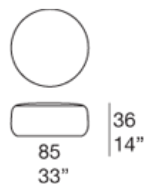

Pouf disponibili in diverse dimensioni. La serie Float comprende anche poltrona, chaise longue e divano due posti disponibili nelle stesse finiture.

Struttura: microsfere di polipropilene contenute in una fodera in tessuto spaziato in poliestere.

Rivestimento: sfoderabile, disponibile in una selezione di tessuti di collezione.

Note: le versioni in feltro unito e chiné possono essere ricamate con i decori dei tappeti Fashion, Flower e Script.

B27C