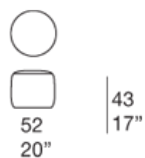

Pouf disponibili in diverse dimensioni. La serie Float comprende anche poltrona, chaise longue e divano due posti disponibili nelle stesse finiture.

Struttura: microsfere di polipropilene contenute in una fodera in tessuto spaziato in poliester.

Rivestimento: sfoderabile, disponibile in una selezione di tessuti di collezione.

Note: le versioni in feltro unito e chiné possono essere ricamate con i decori dei tappeti Fashion, Flower e Script.

B27F