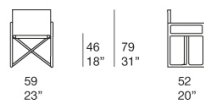

B95P aluminium