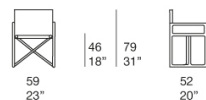

B95P aluminium