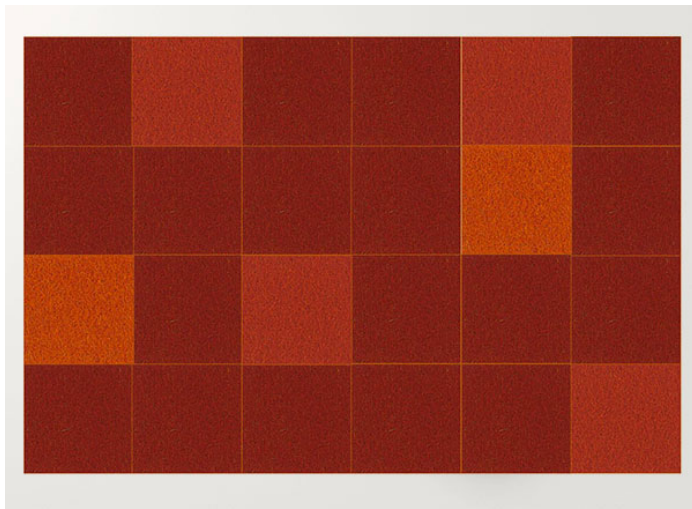

Quadri Double è un tappeto in feltro realizzato dall'unione di elementi quadrati cuciti a punto Zigzag.

La superficie del tappeto è composta da pannelli prodotti con due strati di feltro dello stesso colore, disponibili nelle misure cm 50 x 50 e cm 100 x 100.

4. cm 200x300 / sabbia, panna, marrone chiaro chiné.

3. cm 200x300 / rododendro chiné, anemone chiné, altea chiné.

2. cm 200x300 / grigio chiaro chiné, silver chiné, ghiaccio.

1. cm 200x300 / sabbia, panna.

8. cm 200x300 / selva, ottanio, capri chiné

7. cm 200×300 / verde erba, verde mela.

6. cm 200×300 / rododendro chiné, anemone chiné.

11. cm 200×300 / selva, ottanio.

9. cm 200×300 / blu, granito, malva.

15. cm 200×300 / marrone, marrone scuro chiné

14. cm 200×300 / rubino, paprica chiné.

13. cm 200x300 / rame, mattone, arancio.

10. 200x300 / verde erba, verde mela, ananas chiné.

12. cm 200x300 / blu, granito.

18. cm 200x300 / marrone, marrone scuro chiné, calce.