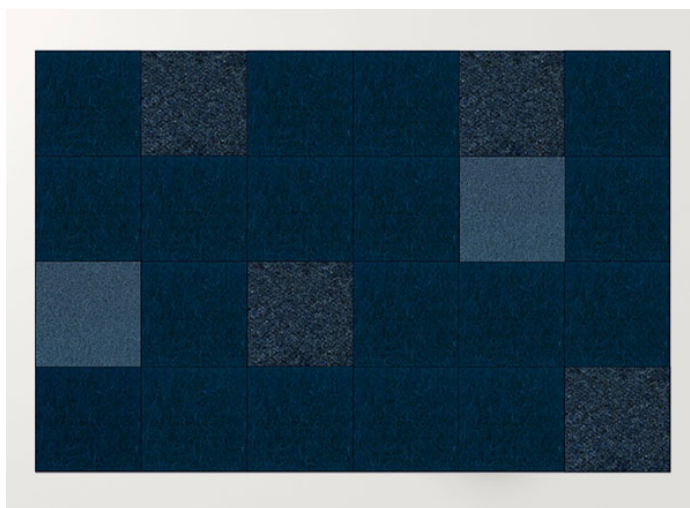

Quadri Double è un tappeto in feltro realizzato dall'unione di elementi quadrati cuciti a punto Zigzag.

La superficie del tappeto è composta da pannelli prodotti con due strati di feltro dello stesso colore, disponibili nelle misure cm 50 x 50 e cm 100 x 100.

4. cm 200x300 / sabbia, panna, marrone chiaro chiné.

3. cm 200x300 / rododendro chiné, anemone chiné, altea chiné.

2. cm 200x300 / grigio chiaro chiné, silver chiné, ghiaccio.

1. cm 200x300 / sabbia, panna.

8. cm 200x300 / selva, ottanio, capri chiné

7. cm 200×300 / verde erba, verde mela.

6. cm 200×300 / rododendro chiné, anemone chiné.

11. cm 200×300 / selva, ottanio.

9. cm 200×300 / blu, granito, malva.

15. cm 200×300 / marrone, marrone scuro chiné

14. cm 200×300 / rubino, paprica chiné.

13. cm 200x300 / rame, mattone, arancio.

10. 200x300 / verde erba, verde mela, ananas chiné.

12. cm 200x300 / blu, granito.

18. cm 200x300 / marrone, marrone scuro chiné, calce.