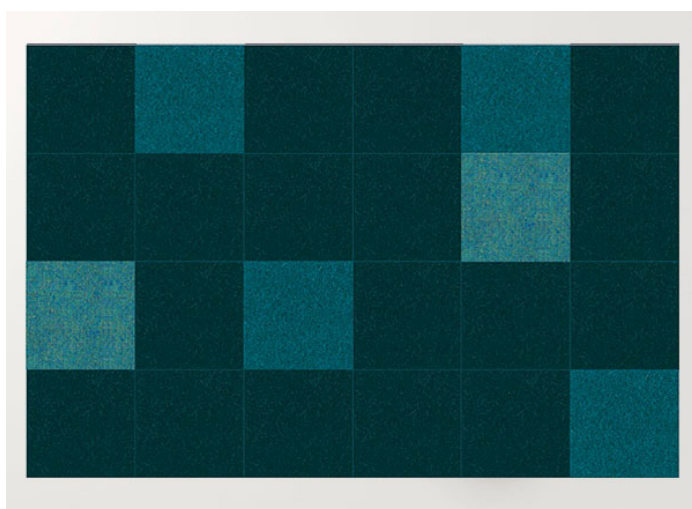

Quadri Double è un tappeto in feltro realizzato dall'unione di elementi quadrati cuciti a punto Zigzag.

La superficie del tappeto è composta da pannelli prodotti con due strati di feltro dello stesso colore, disponibili nelle misure cm 50 x 50 e cm 100 x 100.

cm 300 x 300  
118" x 118"

TQDD01

cm 200 x 200  
79" x 79"

TQDD04

cm 200 x 300  
79" x 118"

TQDD05

cm 300 x 300  
118" x 118"

5. cm 200x300 / grigio chiaro chiné, silver chiné.

4. cm 200x300 / sabbia, panna, marrone chiaro chiné.

3. cm 200x300 / rododendro chiné, anemone chiné, altea chiné.

2. cm 200x300 / grigio chiaro chiné, silver chiné, ghiaccio.

1. cm 200x300 / sabbia, panna.

8. cm 200x300 / selva, ottanio, capri chiné

7. cm 200×300 / verde erba, verde mela.

6. cm 200×300 / rododendro chiné, anemone chiné.

11. cm 200×300 / selva, ottanio.

9. cm 200×300 / blu, granito, malva.

15. cm 200×300 / marrone, marrone scuro chiné