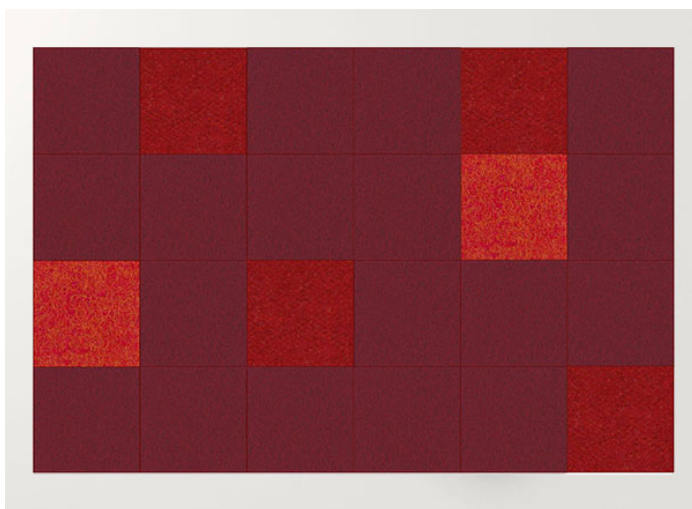

Quadri Double è un tappeto in feltro realizzato dall'unione di elementi quadrati cuciti a punto Zigzag.

La superficie del tappeto è composta da pannelli prodotti con due strati di feltro dello stesso colore, disponibili nelle misure cm 50 x 50 e cm 100 x 100.

4. cm 200x300 / sabbia, panna, marrone chiaro chiné.

3. cm 200x300 / rododendro chiné, anemone chiné, altea chiné.

2. cm 200x300 / grigio chiaro chiné, silver chiné, ghiaccio.

1. cm 200x300 / sabbia, panna.

8. cm 200x300 / selva, ottanio, capri chiné

7. cm 200×300 / verde erba, verde mela.

6. cm 200×300 / rododendro chiné, anemone chiné.

11. cm 200×300 / selva, ottanio.

9. cm 200×300 / blu, granito, malva.

15. cm 200×300 / marrone, marrone scuro chiné

14. cm 200×300 / rubino, paprica chiné.

13. cm 200x300 / rame, mattone, arancio.

10. 200x300 / verde erba, verde mela, ananas chiné.

12. cm 200x300 / blu, granito.

18. cm 200x300 / marrone, marrone scuro chiné, calce.