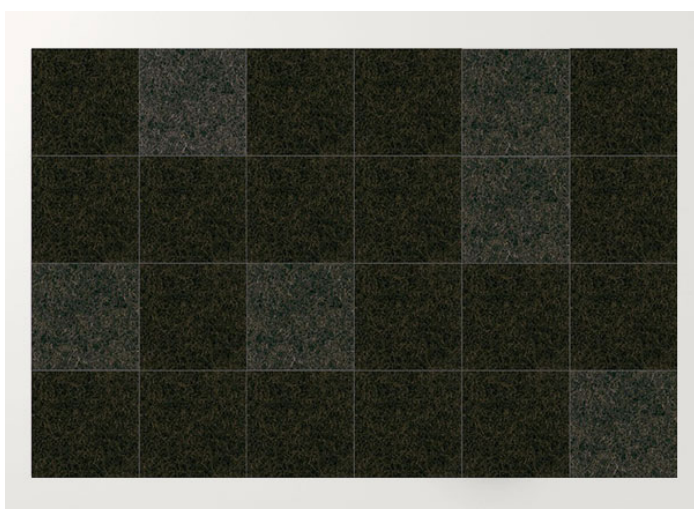

Quadri Double è un tappeto in feltro realizzato dall'unione di elementi quadrati cuciti a punto Zigzag.

La superficie del tappeto è composta da pannelli prodotti con due strati di feltro dello stesso colore, disponibili nelle misure cm 50 x 50 e cm 100 x 100.

4. cm 200x300 / sabbia, panna, marrone chiaro chiné.

3. cm 200x300 / rododendro chiné, anemone chiné, altea chiné.

2. cm 200x300 / grigio chiaro chiné, silver chiné, ghiaccio.

1. cm 200x300 / sabbia, panna.

8. cm 200x300 / selva, ottanio, capri chiné

7. cm 200×300 / verde erba, verde mela.

6. cm 200×300 / rododendro chiné, anemone chiné.

11. cm 200×300 / selva, ottanio.

9. cm 200×300 / blu, granito, malva.

15. cm 200×300 / marrone, marrone scuro chiné

14. cm 200×300 / rubino, paprica chiné.

13. cm 200x300 / rame, mattone, arancio.

10. 200x300 / verde erba, verde mela, ananas chiné.

12. cm 200x300 / blu, granito.

18. cm 200x300 / marrone, marrone scuro chiné, calce.