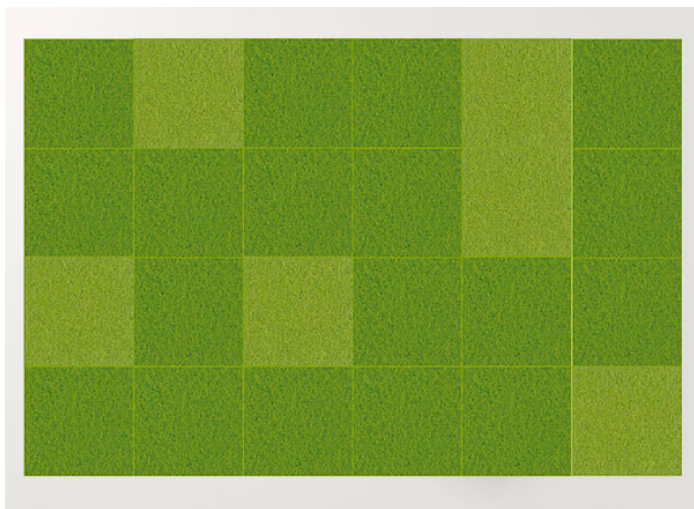

Quadri Double è un tappeto in feltro realizzato dall'unione di elementi quadrati cuciti a punto Zigzag.

La superficie del tappeto è composta da pannelli prodotti con due strati di feltro dello stesso colore, disponibili nelle misure cm 50 x 50 e cm 100 x 100.

cm 300 x 300
118" x 118"

TQDD01

cm 200 x 200
79" x 79"

TQDD04

cm 200 x 300
79" x 118"

TQDD05

cm 300 x 300
118" x 118"

5. cm 200x300 / grigio chiaro chiné, silver chiné.

4. cm 200x300 / sabbia, panna, marrone chiaro chiné.

3. cm 200x300 / rododendro chiné, anemone chiné, altea chiné.

2. cm 200x300 / grigio chiaro chiné, silver chiné, ghiaccio.

1. cm 200x300 / sabbia, panna.

8. cm 200x300 / selva, ottanio, capri chiné

7. cm 200×300 / verde erba, verde mela.

6. cm 200×300 / rododendro chiné, anemone chiné.

11. cm 200×300 / selva, ottanio.

9. cm 200×300 / blu, granito, malva.

15. cm 200×300 / marrone, marrone scuro chiné