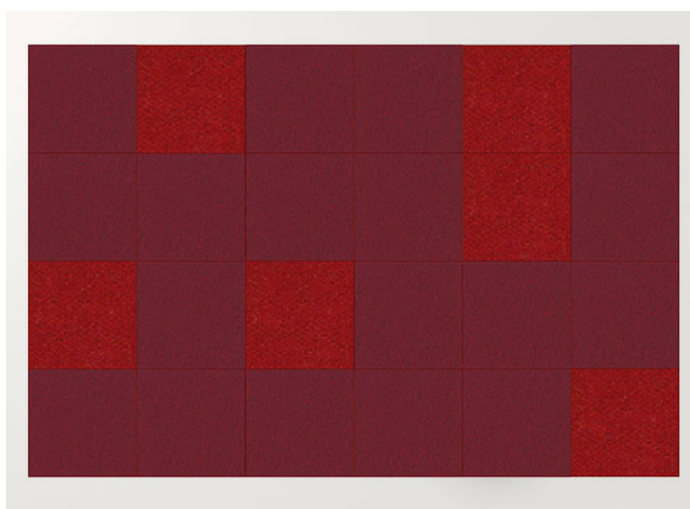

Quadri Double è un tappeto in feltro realizzato dall'unione di elementi quadrati cuciti a punto Zigzag.

La superficie del tappeto è composta da pannelli prodotti con due strati di feltro dello stesso colore, disponibili nelle misure cm 50 x 50 e cm 100 x 100.

4. cm 200x300 / sabbia, panna, marrone chiaro chiné.

3. cm 200x300 / rododendro chiné, anemone chiné, altea chiné.

2. cm 200x300 / grigio chiaro chiné, silver chiné, ghiaccio.

1. cm 200x300 / sabbia, panna.

8. cm 200x300 / selva, ottanio, capri chiné

7. cm 200×300 / verde erba, verde mela.

6. cm 200×300 / rododendro chiné, anemone chiné.

11. cm 200×300 / selva, ottanio.

9. cm 200×300 / blu, granito, malva.

15. cm 200×300 / marrone, marrone scuro chiné

14. cm 200×300 / rubino, paprica chiné.

13. cm 200x300 / rame, mattone, arancio.

10. 200x300 / verde erba, verde mela, ananas chiné.

12. cm 200x300 / blu, granito.

18. cm 200x300 / marrone, marrone scuro chiné, calce.