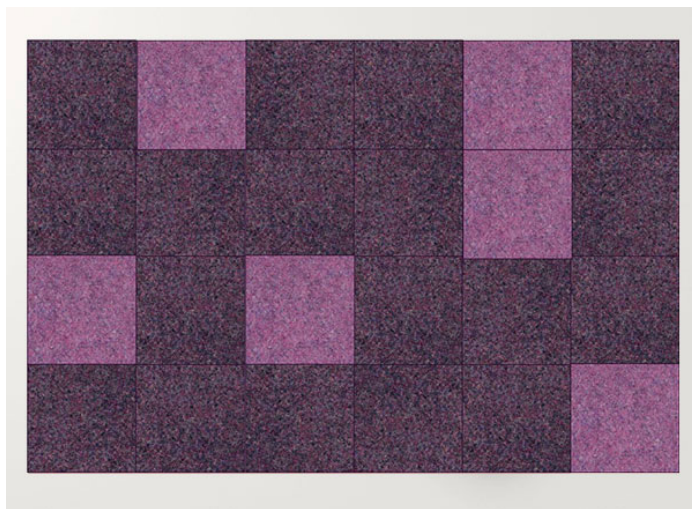

Quadri Double è un tappeto in feltro realizzato dall'unione di elementi quadrati cuciti a punto Zigzag.

La superficie del tappeto è composta da pannelli prodotti con due strati di feltro dello stesso colore, disponibili nelle misure cm 50 x 50 e cm 100 x 100.

cm 300 x 300  
118" x 118"

TQDD01

cm 200 x 200  
79" x 79"

TQDD04

cm 200 x 300  
79" x 118"

TQDD05

cm 300 x 300  
118" x 118"

5. cm 200x300 / grigio chiaro chiné, silver chiné.

4. cm 200x300 / sabbia, panna, marrone chiaro chiné.

3. cm 200x300 / rododendro chiné, anemone chiné, altea chiné.

2. cm 200x300 / grigio chiaro chiné, silver chiné, ghiaccio.

1. cm 200x300 / sabbia, panna.

8. cm 200x300 / selva, ottanio, capri chiné

7. cm 200×300 / verde erba, verde mela.

6. cm 200×300 / rododendro chiné, anemone chiné.

11. cm 200×300 / selva, ottanio.

9. cm 200×300 / blu, granito, malva.

15. cm 200×300 / marrone, marrone scuro chiné