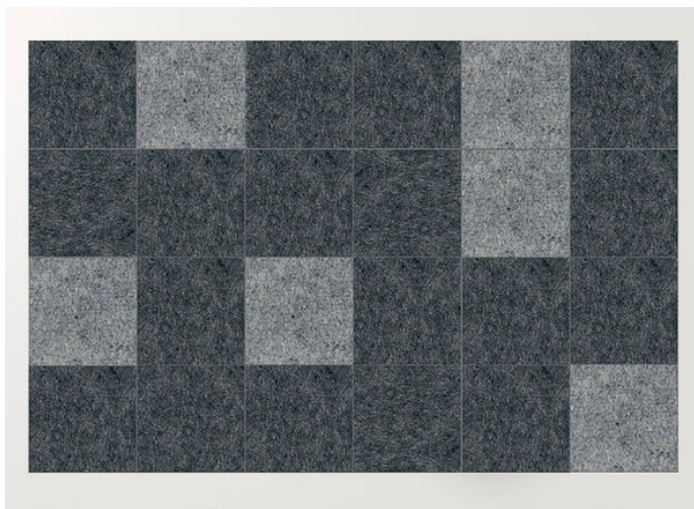

Quadri Double è un tappeto in feltro realizzato dall'unione di elementi quadrati cuciti a punto Zigzag.

La superficie del tappeto è composta da pannelli prodotti con due strati di feltro dello stesso colore, disponibili nelle misure cm 50 x 50 e cm 100 x 100.

La cucitura perimetrale è eseguita a punto Cavallo.

TQDD22

cm 200 x 200  
79" x 79"

TQDD23

cm 250 x 250  
98" x 98"

TQDD24

cm 200 x 300  
79" x 118"

TQDD25

cm 300 x 300  
118" x 118"

TQDD01

cm 200 x 200  
79" x 79"

TQDD04

cm 200 x 300  
79" x 118"

TQDD05

cm 300 x 300  
118" x 118"

5. cm 200×300 / grigio chiaro chiné, silver chiné.

4. cm 200×300 / sabbia, panna, marrone chiaro chiné.

3. cm 200×300 / rododendro chiné, anemone chiné, altea chiné.

2. cm 200×300 / grigio chiaro chiné, silver chiné, ghiaccio.

1. cm 200×300 / sabbia, panna.