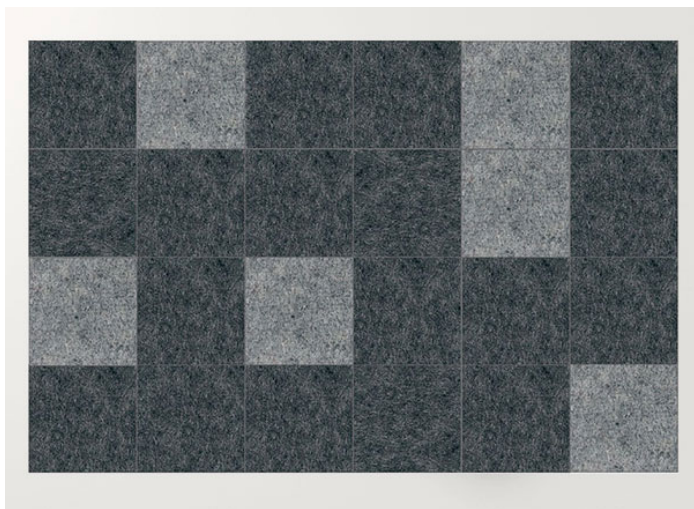

Quadri Double è un tappeto in feltro realizzato dall'unione di elementi quadrati cuciti a punto Zigzag.

La superficie del tappeto è composta da pannelli prodotti con due strati di feltro dello stesso colore, disponibili nelle misure cm 50 x 50 e cm 100 x 100.

La cucitura perimetrale è eseguita a punto Cavallo.

TQDD22

cm 200 x 200  
79" x 79"

TQDD23

cm 250 x 250  
98" x 98"

TQDD24

cm 200 x 300  
79" x 118"

TQDD25

cm 300 x 300  
118" x 118"

TQDD01

cm 200 x 200  
79" x 79"

TQDD04

cm 200 x 300  
79" x 118"

TQDD05

cm 300 x 300  
118" x 118"

5. cm 200x300 / grigio chiaro chiné, silver chiné.

4. cm 200x300 / sabbia, panna, marrone chiaro chiné.

3. cm 200x300 / rododendro chiné, anemone chiné, altea chiné.

2. cm 200x300 / grigio chiaro chiné, silver chiné, ghiaccio.

1. cm 200x300 / sabbia, panna.