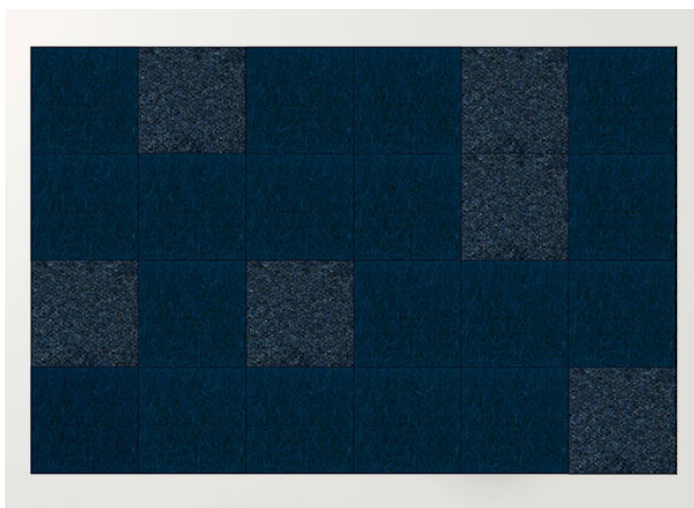

Quadri Double è un tappeto in feltro realizzato dall'unione di elementi quadrati cuciti a punto Zigzag.

La superficie del tappeto è composta da pannelli prodotti con due strati di feltro dello stesso colore, disponibili nelle misure cm 50 x 50 e cm 100 x 100.

4. cm 200×300 / sabbia, panna, marrone chiaro chiné.

3. cm 200×300 / rododendro chiné, anemone chiné, altea chiné.

2. cm 200×300 / grigio chiaro chiné, silver chiné, ghiaccio.

1. cm 200×300 / sabbia, panna.

8. cm 200×300 / selva, ottanio, capri chiné

7. cm 200×300 / verde erba, verde mela.

6. cm 200×300 / rododendro chiné, anemone chiné.

11. cm 200×300 / selva, ottanio.

9. cm 200×300 / blu, granito, malva.

15. cm 200×300 / marrone, marrone scuro chiné

14. cm 200×300 / rubino, paprica chiné.

13. cm 200x300 / rame, mattone, arancio.

10. 200x300 / verde erba, verde mela, ananas chiné.

12. cm 200x300 / blu, granito.

18. cm 200x300 / marrone, marrone scuro chiné, calce.