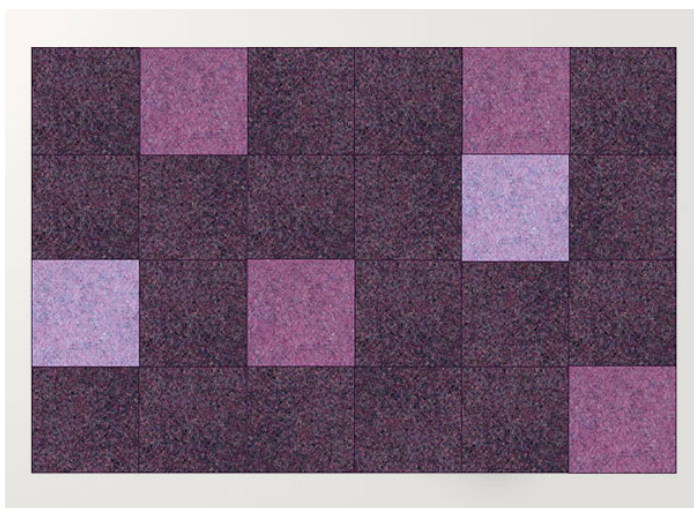

Quadri Double è un tappeto in feltro realizzato dall'unione di elementi quadrati cuciti a punto Zigzag.

La superficie del tappeto è composta da pannelli prodotti con due strati di feltro dello stesso colore, disponibili nelle misure cm 50 x 50 e cm 100 x 100.

La cucitura perimetrale è eseguita a punto Cavallo.

TQDD22

cm 200 x 200  
79" x 79"

TQDD23

cm 250 x 250  
98" x 98"

TQDD24

cm 200 x 300  
79" x 118"

TQDD25

cm 300 x 300  
118" x 118"

TQDD01

cm 200 x 200  
79" x 79"

TQDD04

cm 200 x 300  
79" x 118"

TQDD05

cm 300 x 300  
118" x 118"

5. cm 200x300 / grigio chiaro chiné, silver chiné.

4. cm 200x300 / sabbia, panna, marrone chiaro chiné.

3. cm 200x300 / rododendro chiné, anemone chiné, altea chiné.

2. cm 200x300 / grigio chiaro chiné, silver chiné, ghiaccio.

1. cm 200x300 / sabbia, panna.