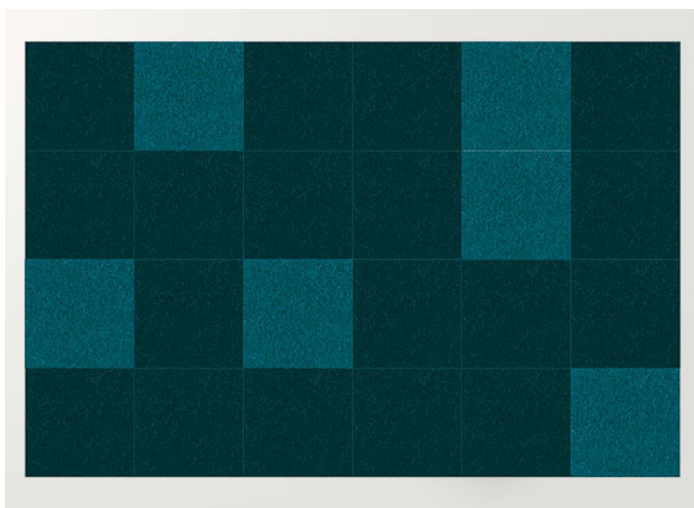

Quadri Double è un tappeto in feltro realizzato dall'unione di elementi quadrati cuciti a punto Zigzag.

La superficie del tappeto è composta da pannelli prodotti con due strati di feltro dello stesso colore, disponibili nelle misure cm 50 x 50 e cm 100 x 100.

cm 300 x 300  
118" x 118"

TQDD01

cm 200 x 200  
79" x 79"

TQDD04

cm 200 x 300  
79" x 118"

TQDD05

cm 300 x 300  
118" x 118"

5. cm 200x300 / grigio chiaro chiné, silver chiné.

4. cm 200x300 / sabbia, panna, marrone chiaro chiné.

3. cm 200x300 / rododendro chiné, anemone chiné, altea chiné.

2. cm 200x300 / grigio chiaro chiné, silver chiné, ghiaccio.

1. cm 200x300 / sabbia, panna.

8. cm 200x300 / selva, ottanio, capri chiné

7. cm 200×300 / verde erba, verde mela.

6. cm 200×300 / rododendro chiné, anemone chiné.

11. cm 200×300 / selva, ottanio.

9. cm 200×300 / blu, granito, malva.

15. cm 200×300 / marrone, marrone scuro chiné