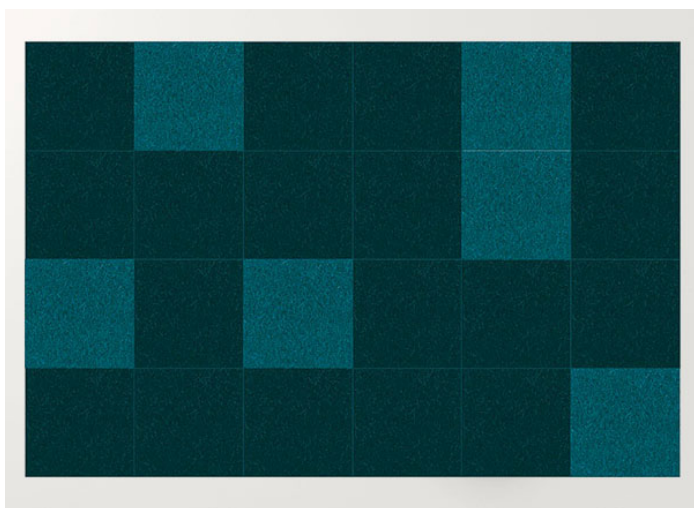

Quadri Double è un tappeto in feltro realizzato dall'unione di elementi quadrati cuciti a punto Zigzag.

La superficie del tappeto è composta da pannelli prodotti con due strati di feltro dello stesso colore, disponibili nelle misure cm 50 x 50 e cm 100 x 100.

cm 300 x 300
118" x 118"

TQDD01

cm 200 x 200
79" x 79"

TQDD04

cm 200 x 300
79" x 118"

TQDD05

cm 300 x 300
118" x 118"

5. cm 200x300 / grigio chiaro chiné, silver chiné.

4. cm 200x300 / sabbia, panna, marrone chiaro chiné.

3. cm 200x300 / rododendro chiné, anemone chiné, altea chiné.

2. cm 200x300 / grigio chiaro chiné, silver chiné, ghiaccio.

1. cm 200x300 / sabbia, panna.

8. cm 200x300 / selva, ottanio, capri chiné

7. cm 200×300 / verde erba, verde mela.

6. cm 200×300 / rododendro chiné, anemone chiné.

11. cm 200×300 / selva, ottanio.

9. cm 200×300 / blu, granito, malva.

15. cm 200×300 / marrone, marrone scuro chiné