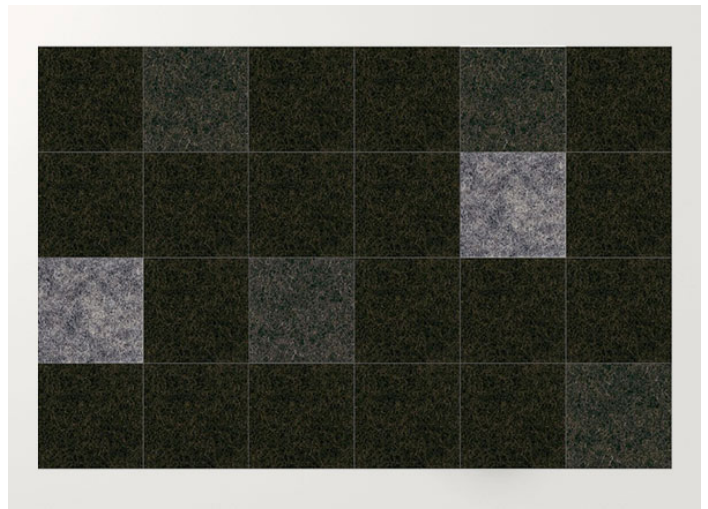

Quadri Double è un tappeto in feltro realizzato dall'unione di elementi quadrati cuciti a punto Zigzag.

La superficie del tappeto è composta da pannelli prodotti con due strati di feltro dello stesso colore, disponibili nelle misure cm 50 x 50 e cm 100 x 100.

8. cm 200x300 / selva, ottanio, capri chiné

7. cm 200×300 / verde erba, verde mela.

6. cm 200×300 / rododendro chiné, anemone chiné.

11. cm 200×300 / selva, ottanio.

9. cm 200×300 / blu, granito, malva.

15. cm 200×300 / marrone, marrone scuro chiné

14. cm 200×300 / rubino, paprica chiné.

13. cm 200x300 / rame, mattone, arancio.

10. 200x300 / verde erba, verde mela, ananas chiné.

12. cm 200x300 / blu, granito.

18. cm 200x300 / marrone, marrone scuro chiné, calce.

17. cm 200x300 / rubino, paprica chiné, corallo chiné.

16. cm 200x300 / rame, mattone.