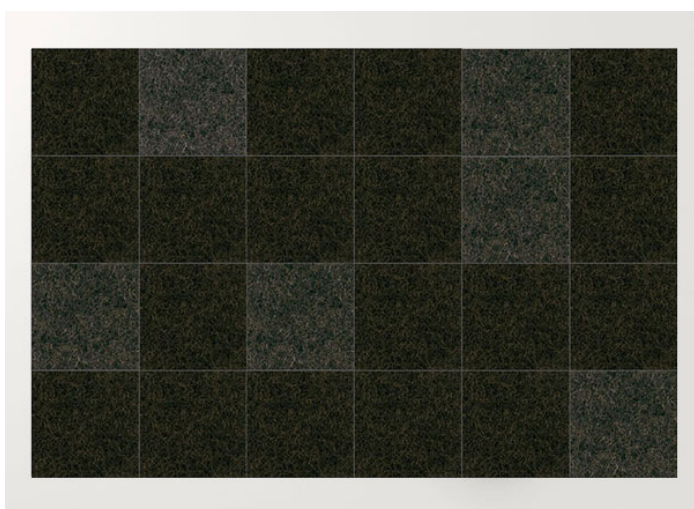

Quadri Double è un tappeto in feltro realizzato dall'unione di elementi quadrati cuciti a punto Zigzag.

La superficie del tappeto è composta da pannelli prodotti con due strati di feltro dello stesso colore, disponibili nelle misure cm 50 x 50 e cm 100 x 100.

4. cm 200×300 / sabbia, panna, marrone chiaro chiné.

3. cm 200×300 / rododendro chiné, anemone chiné, altea chiné.

2. cm 200×300 / grigio chiaro chiné, silver chiné, ghiaccio.

1. cm 200×300 / sabbia, panna.

8. cm 200×300 / selva, ottanio, capri chiné

7. cm 200×300 / verde erba, verde mela.

6. cm 200×300 / rododendro chiné, anemone chiné.

11. cm 200×300 / selva, ottanio.

9. cm 200×300 / blu, granito, malva.

15. cm 200×300 / marrone, marrone scuro chiné

14. cm 200×300 / rubino, paprica chiné.

13. cm 200x300 / rame, mattone, arancio.

10. 200x300 / verde erba, verde mela, ananas chiné.

12. cm 200x300 / blu, granito.

18. cm 200x300 / marrone, marrone scuro chiné, calce.