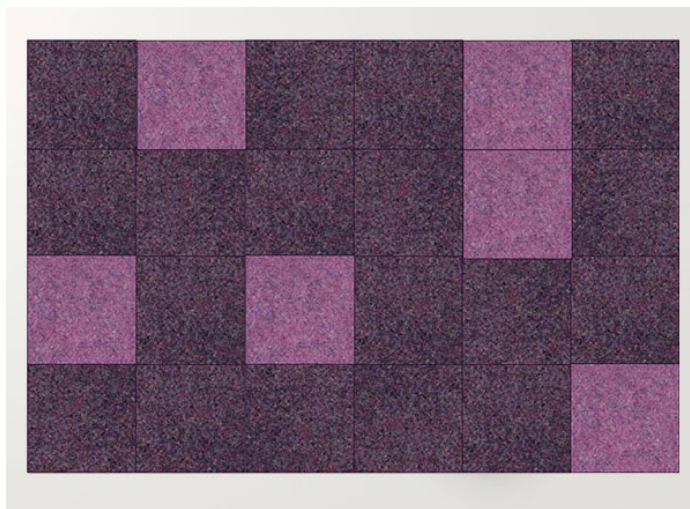

Quadri Double è un tappeto in feltro realizzato dall'unione di elementi quadrati cuciti a punto Zigzag.

La superficie del tappeto è composta da pannelli prodotti con due strati di feltro dello stesso colore, disponibili nelle misure cm 50 x 50 e cm 100 x 100.

cm 300 x 300
118" x 118"

TQDD01

cm 200 x 200
79" x 79"

TQDD04

cm 200 x 300
79" x 118"

TQDD05

cm 300 x 300
118" x 118"

5. cm 200x300 / grigio chiaro chiné, silver chiné.

4. cm 200x300 / sabbia, panna, marrone chiaro chiné.

3. cm 200x300 / rododendro chiné, anemone chiné, altea chiné.

2. cm 200x300 / grigio chiaro chiné, silver chiné, ghiaccio.

1. cm 200x300 / sabbia, panna.

8. cm 200x300 / selva, ottanio, capri chiné

7. cm 200×300 / verde erba, verde mela.

6. cm 200×300 / rododendro chiné, anemone chiné.

11. cm 200×300 / selva, ottanio.

9. cm 200×300 / blu, granito, malva.

15. cm 200×300 / marrone, marrone scuro chiné