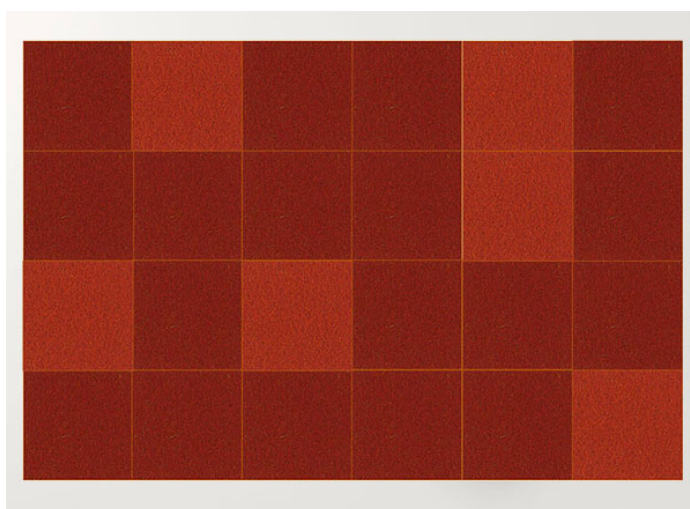

16. cm 200x300 / rame, mattone.