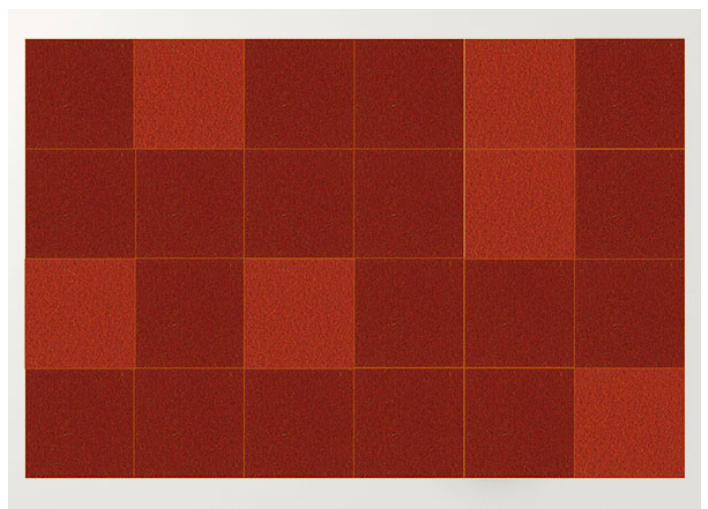

16. cm 200x300 / rame, mattone.