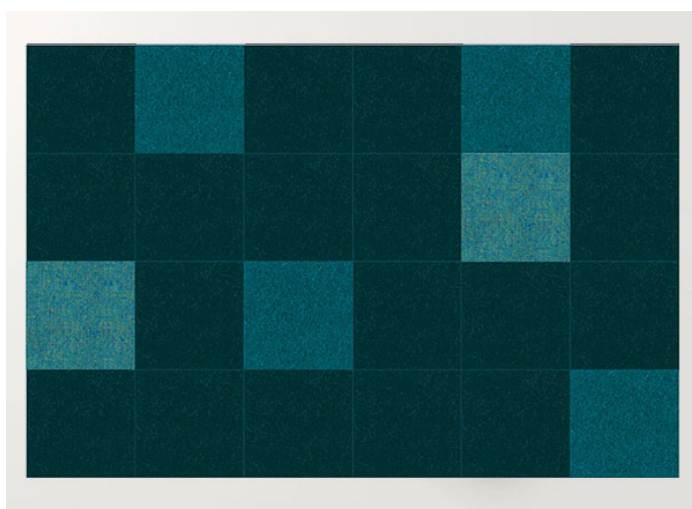

Quadri Double è un tappeto in feltro realizzato dall'unione di elementi quadrati cuciti a punto Zigzag.

La superficie del tappeto è composta da pannelli prodotti con due strati di feltro dello stesso colore, disponibili nelle misure cm 50 x 50 e cm 100 x 100.

cm 300 x 300  
118" x 118"

TQDD01

cm 200 x 200  
79" x 79"

TQDD04

cm 200 x 300  
79" x 118"

TQDD05

cm 300 x 300  
118" x 118"

5. cm 200×300 / grigio chiaro chiné, silver chiné.

4. cm 200×300 / sabbia, panna, marrone chiaro chiné.

3. cm 200×300 / rododendro chiné, anemone chiné, altea chiné.

2. cm 200×300 / grigio chiaro chiné, silver chiné, ghiaccio.

1. cm 200×300 / sabbia, panna.

8. cm 200×300 / selva, ottanio, capri chiné

7. cm 200×300 / verde erba, verde mela.

6. cm 200×300 / rododendro chiné, anemone chiné.

11. cm 200×300 / selva, ottanio.

9. cm 200×300 / blu, granito, malva.

15. cm 200×300 / marrone, marrone scuro chiné