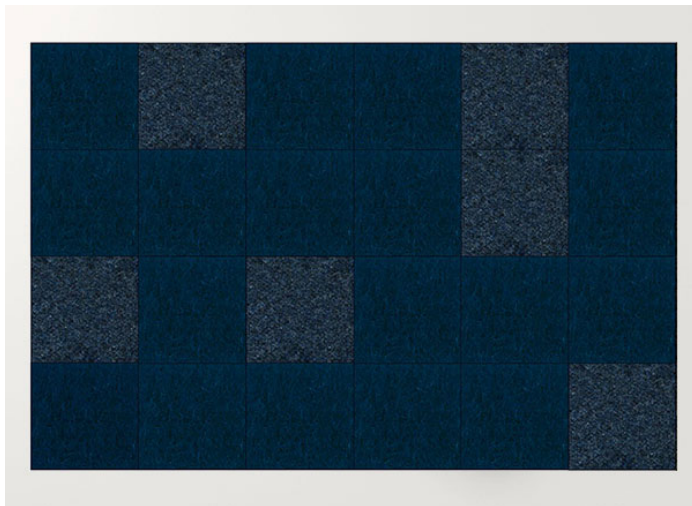

Quadri Double è un tappeto in feltro realizzato dall'unione di elementi quadrati cuciti a punto Zigzag.

La superficie del tappeto è composta da pannelli prodotti con due strati di feltro dello stesso colore, disponibili nelle misure cm 50 x 50 e cm 100 x 100.

4. cm 200x300 / sabbia, panna, marrone chiaro chiné.

3. cm 200x300 / rododendro chiné, anemone chiné, altea chiné.

2. cm 200x300 / grigio chiaro chiné, silver chiné, ghiaccio.

1. cm 200x300 / sabbia, panna.

8. cm 200x300 / selva, ottanio, capri chiné

7. cm 200×300 / verde erba, verde mela.

6. cm 200×300 / rododendro chiné, anemone chiné.

11. cm 200×300 / selva, ottanio.

9. cm 200×300 / blu, granito, malva.

15. cm 200×300 / marrone, marrone scuro chiné

14. cm 200×300 / rubino, paprica chiné.

13. cm 200x300 / rame, mattone, arancio.

10. 200x300 / verde erba, verde mela, ananas chiné.

12. cm 200x300 / blu, granito.

18. cm 200x300 / marrone, marrone scuro chiné, calce.