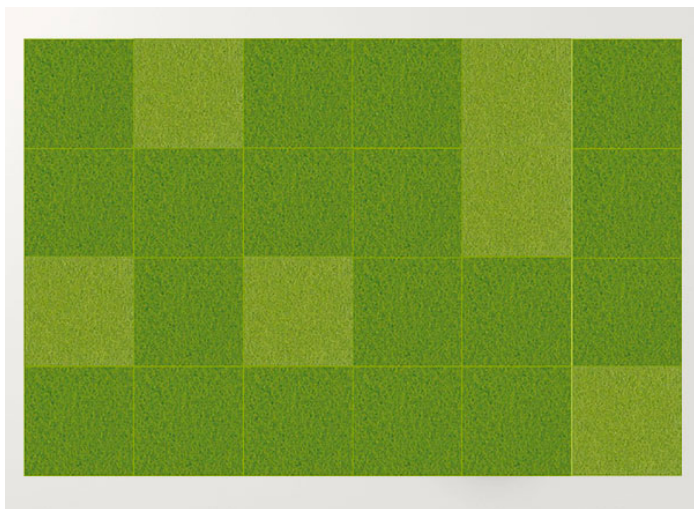

Quadri Double è un tappeto in feltro realizzato dall'unione di elementi quadrati cuciti a punto Zigzag.

La superficie del tappeto è composta da pannelli prodotti con due strati di feltro dello stesso colore, disponibili nelle misure cm 50 x 50 e cm 100 x 100.

cm 300 x 300  
118" x 118"

TQDD01

cm 200 x 200  
79" x 79"

TQDD04

cm 200 x 300  
79" x 118"

TQDD05

cm 300 x 300  
118" x 118"

5. cm 200×300 / grigio chiaro chiné, silver chiné.

4. cm 200×300 / sabbia, panna, marrone chiaro chiné.

3. cm 200×300 / rododendro chiné, anemone chiné, altea chiné.

2. cm 200×300 / grigio chiaro chiné, silver chiné, ghiaccio.

1. cm 200×300 / sabbia, panna.

8. cm 200×300 / selva, ottanio, capri chiné

7. cm 200×300 / verde erba, verde mela.

6. cm 200×300 / rododendro chiné, anemone chiné.

11. cm 200×300 / selva, ottanio.

9. cm 200×300 / blu, granito, malva.

15. cm 200×300 / marrone, marrone scuro chiné