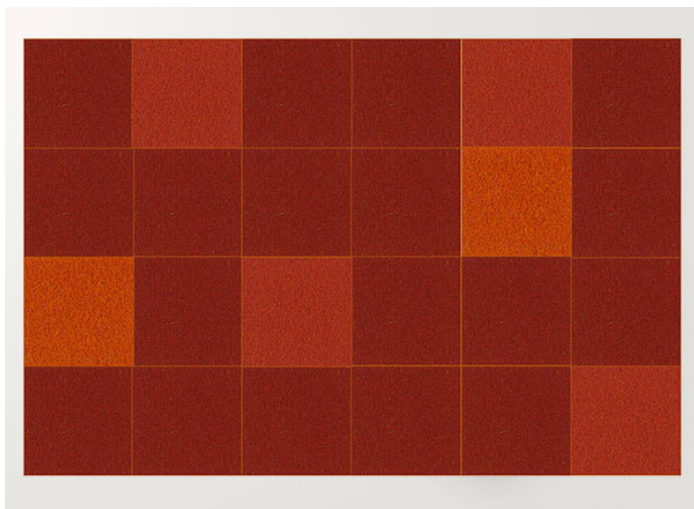

Quadri Double è un tappeto in feltro realizzato dall'unione di elementi quadrati cuciti a punto Zigzag.

La superficie del tappeto è composta da pannelli prodotti con due strati di feltro dello stesso colore, disponibili nelle misure cm 50 x 50 e cm 100 x 100.

4. cm 200×300 / sabbia, panna, marrone chiaro chiné.

3. cm 200×300 / rododendro chiné, anemone chiné, altea chiné.

2. cm 200×300 / grigio chiaro chiné, silver chiné, ghiaccio.

1. cm 200×300 / sabbia, panna.

8. cm 200×300 / selva, ottanio, capri chiné

7. cm 200×300 / verde erba, verde mela.

6. cm 200×300 / rododendro chiné, anemone chiné.

11. cm 200×300 / selva, ottanio.

9. cm 200×300 / blu, granito, malva.

15. cm 200×300 / marrone, marrone scuro chiné

14. cm 200×300 / rubino, paprica chiné.

13. cm 200x300 / rame, mattone, arancio.

10. 200x300 / verde erba, verde mela, ananas chiné.

12. cm 200x300 / blu, granito.

18. cm 200x300 / marrone, marrone scuro chiné, calce.