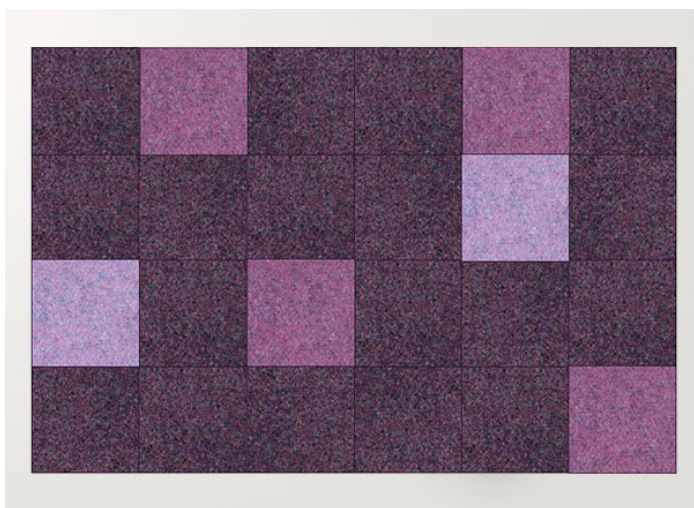

Quadri Double è un tappeto in feltro realizzato dall'unione di elementi quadrati cuciti a punto Zigzag.

La superficie del tappeto è composta da pannelli prodotti con due strati di feltro dello stesso colore, disponibili nelle misure cm 50 x 50 e cm 100 x 100.

La cucitura perimetrale è eseguita a punto Cavallo.

TQDD22

cm 200 x 200  
79" x 79"

TQDD23

cm 250 x 250  
98" x 98"

TQDD24

cm 200 x 300  
79" x 118"

TQDD25

cm 300 x 300  
118" x 118"

TQDD01

cm 200 x 200  
79" x 79"

TQDD04

cm 200 x 300  
79" x 118"

TQDD05

cm 300 x 300  
118" x 118"

5. cm 200×300 / grigio chiaro chiné, silver chiné.

4. cm 200×300 / sabbia, panna, marrone chiaro chiné.

3. cm 200×300 / rododendro chiné, anemone chiné, altea chiné.

2. cm 200×300 / grigio chiaro chiné, silver chiné, ghiaccio.

1. cm 200×300 / sabbia, panna.