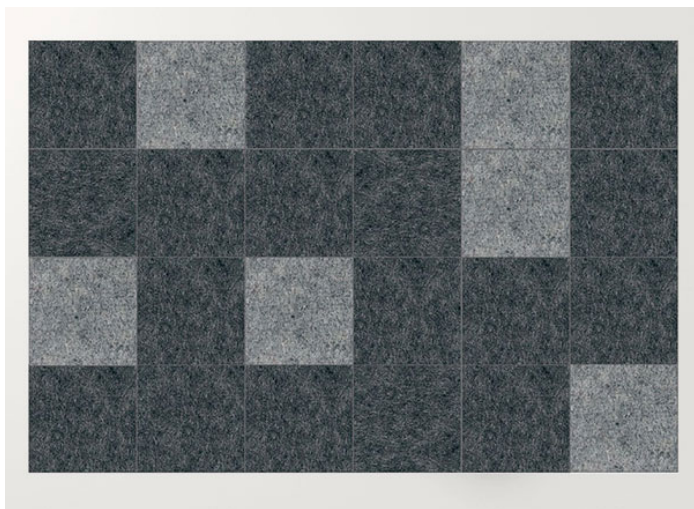

Quadri Double è un tappeto in feltro realizzato dall'unione di elementi quadrati cuciti a punto Zigzag.

La superficie del tappeto è composta da pannelli prodotti con due strati di feltro dello stesso colore, disponibili nelle misure cm 50 x 50 e cm 100 x 100.

La cucitura perimetrale è eseguita a punto Cavallo.

TQDD22

cm 200 x 200
79" x 79"

TQDD23

cm 250 x 250
98" x 98"

TQDD24

cm 200 x 300
79" x 118"

TQDD25

cm 300 x 300
118" x 118"

TQDD01

cm 200 x 200
79" x 79"

TQDD04

cm 200 x 300
79" x 118"

TQDD05

cm 300 x 300
118" x 118"

5. cm 200x300 / grigio chiaro chiné, silver chiné.

4. cm 200x300 / sabbia, panna, marrone chiaro chiné.

3. cm 200x300 / rododendro chiné, anemone chiné, altea chiné.

2. cm 200x300 / grigio chiaro chiné, silver chiné, ghiaccio.

1. cm 200x300 / sabbia, panna.