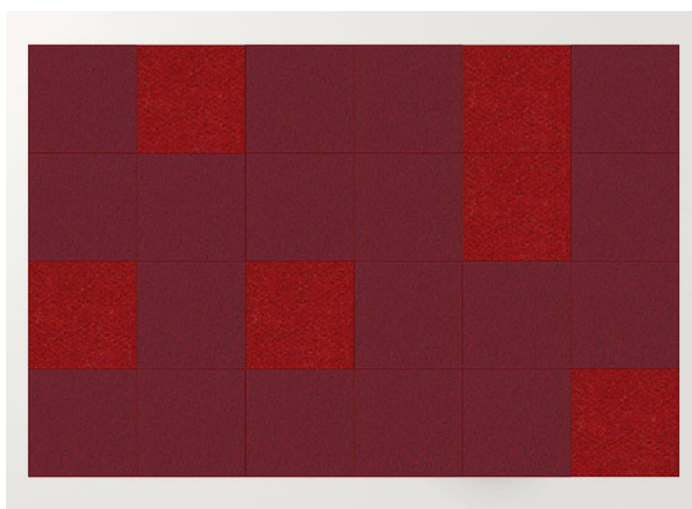

Quadri Double è un tappeto in feltro realizzato dall'unione di elementi quadrati cuciti a punto Zigzag.

La superficie del tappeto è composta da pannelli prodotti con due strati di feltro dello stesso colore, disponibili nelle misure cm 50 x 50 e cm 100 x 100.

4. cm 200×300 / sabbia, panna, marrone chiaro chiné.

3. cm 200×300 / rododendro chiné, anemone chiné, altea chiné.

2. cm 200×300 / grigio chiaro chiné, silver chiné, ghiaccio.

1. cm 200×300 / sabbia, panna.

8. cm 200×300 / selva, ottanio, capri chiné

7. cm 200×300 / verde erba, verde mela.

6. cm 200×300 / rododendro chiné, anemone chiné.

11. cm 200×300 / selva, ottanio.

9. cm 200×300 / blu, granito, malva.

15. cm 200×300 / marrone, marrone scuro chiné

14. cm 200×300 / rubino, paprica chiné.

13. cm 200x300 / rame, mattone, arancio.

10. 200x300 / verde erba, verde mela, ananas chiné.

12. cm 200x300 / blu, granito.

18. cm 200x300 / marrone, marrone scuro chiné, calce.