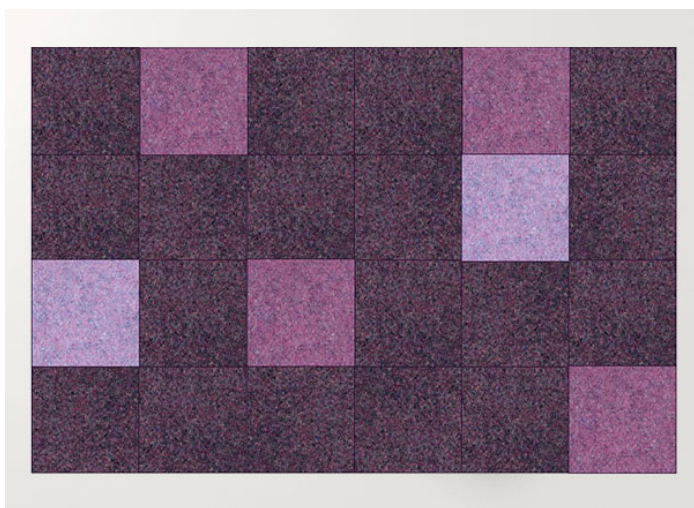

Quadri Double è un tappeto in feltro realizzato dall'unione di elementi quadrati cuciti a punto Zigzag.

La superficie del tappeto è composta da pannelli prodotti con due strati di feltro dello stesso colore, disponibili nelle misure cm 50 x 50 e cm 100 x 100.

La cucitura perimetrale è eseguita a punto Cavallo.

TQDD22

cm 200 x 200
79" x 79"

TQDD23

cm 250 x 250
98" x 98"

TQDD24

cm 200 x 300
79" x 118"

TQDD25

cm 300 x 300
118" x 118"

TQDD01

cm 200 x 200
79" x 79"

TQDD04

cm 200 x 300
79" x 118"

TQDD05

cm 300 x 300
118" x 118"

5. cm 200x300 / grigio chiaro chiné, silver chiné.

4. cm 200x300 / sabbia, panna, marrone chiaro chiné.

3. cm 200x300 / rododendro chiné, anemone chiné, altea chiné.

2. cm 200x300 / grigio chiaro chiné, silver chiné, ghiaccio.

1. cm 200x300 / sabbia, panna.