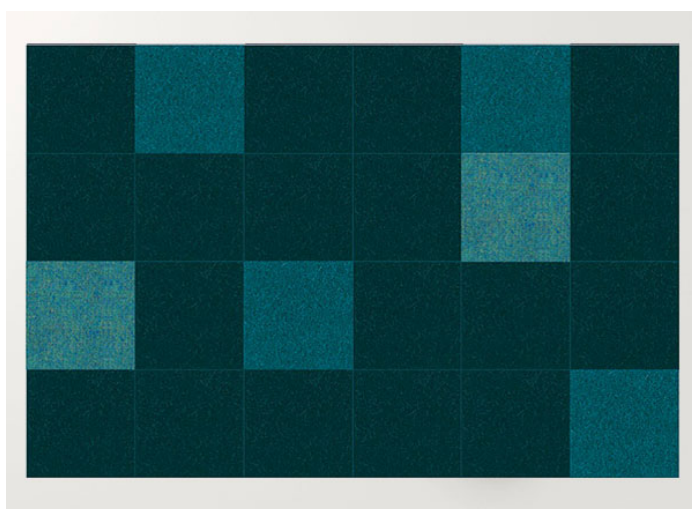

Quadri Double è un tappeto in feltro realizzato dall'unione di elementi quadrati cuciti a punto Zigzag.

La superficie del tappeto è composta da pannelli prodotti con due strati di feltro dello stesso colore, disponibili nelle misure cm 50 x 50 e cm 100 x 100.

cm 300 x 300
118" x 118"

TQDD01

cm 200 x 200
79" x 79"

TQDD04

cm 200 x 300
79" x 118"

TQDD05

cm 300 x 300
118" x 118"

5. cm 200x300 / grigio chiaro chiné, silver chiné.

4. cm 200x300 / sabbia, panna, marrone chiaro chiné.

3. cm 200x300 / rododendro chiné, anemone chiné, altea chiné.

2. cm 200x300 / grigio chiaro chiné, silver chiné, ghiaccio.

1. cm 200x300 / sabbia, panna.

8. cm 200x300 / selva, ottanio, capri chiné

7. cm 200×300 / verde erba, verde mela.

6. cm 200×300 / rododendro chiné, anemone chiné.

11. cm 200×300 / selva, ottanio.

9. cm 200×300 / blu, granito, malva.

15. cm 200×300 / marrone, marrone scuro chiné