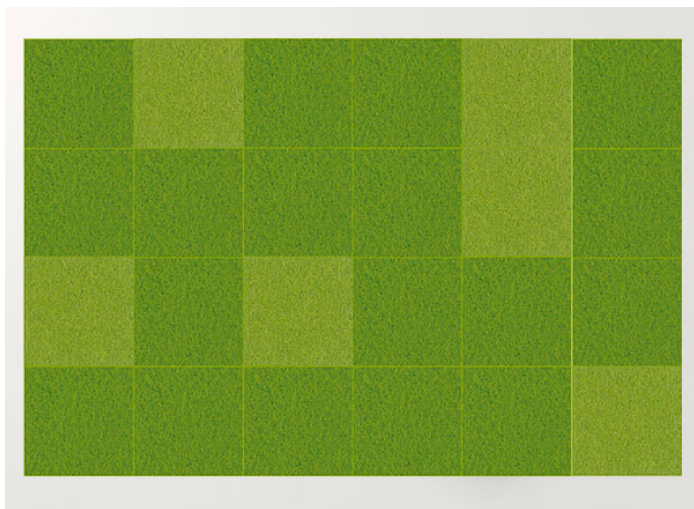

Quadri Double è un tappeto in feltro realizzato dall'unione di elementi quadrati cuciti a punto Zigzag.

La superficie del tappeto è composta da pannelli prodotti con due strati di feltro dello stesso colore, disponibili nelle misure cm 50 x 50 e cm 100 x 100.

cm 300 x 300  
118" x 118"

TQDD01

cm 200 x 200  
79" x 79"

TQDD04

cm 200 x 300  
79" x 118"

TQDD05

cm 300 x 300  
118" x 118"

5. cm 200x300 / grigio chiaro chiné, silver chiné.

4. cm 200x300 / sabbia, panna, marrone chiaro chiné.

3. cm 200x300 / rododendro chiné, anemone chiné, altea chiné.

2. cm 200x300 / grigio chiaro chiné, silver chiné, ghiaccio.

1. cm 200x300 / sabbia, panna.

8. cm 200x300 / selva, ottanio, capri chiné

7. cm 200×300 / verde erba, verde mela.

6. cm 200×300 / rododendro chiné, anemone chiné.

11. cm 200×300 / selva, ottanio.

9. cm 200×300 / blu, granito, malva.

15. cm 200×300 / marrone, marrone scuro chiné