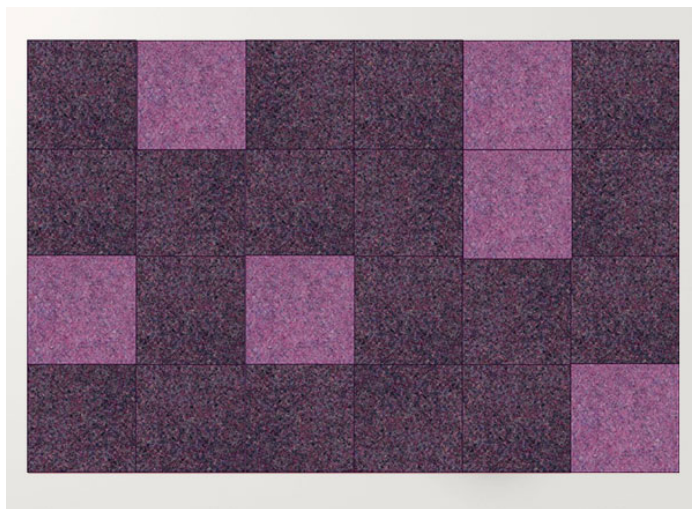

Quadri Double è un tappeto in feltro realizzato dall'unione di elementi quadrati cuciti a punto Zigzag.

La superficie del tappeto è composta da pannelli prodotti con due strati di feltro dello stesso colore, disponibili nelle misure cm 50 x 50 e cm 100 x 100.

cm 300 x 300  
118" x 118"

TQDD01

cm 200 x 200  
79" x 79"

TQDD04

cm 200 x 300  
79" x 118"

TQDD05

cm 300 x 300  
118" x 118"

5. cm 200×300 / grigio chiaro chiné, silver chiné.

4. cm 200×300 / sabbia, panna, marrone chiaro chiné.

3. cm 200×300 / rododendro chiné, anemone chiné, altea chiné.

2. cm 200×300 / grigio chiaro chiné, silver chiné, ghiaccio.

1. cm 200×300 / sabbia, panna.

8. cm 200×300 / selva, ottanio, capri chiné

7. cm 200×300 / verde erba, verde mela.

6. cm 200×300 / rododendro chiné, anemone chiné.

11. cm 200×300 / selva, ottanio.

9. cm 200×300 / blu, granito, malva.

15. cm 200×300 / marrone, marrone scuro chiné