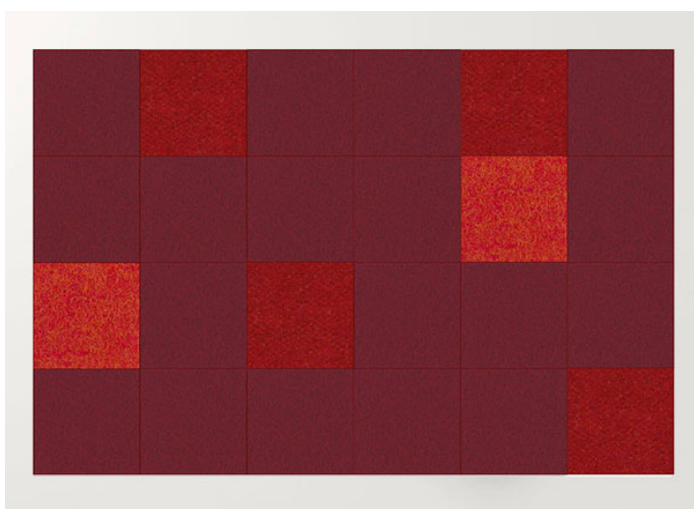

Quadri Double è un tappeto in feltro realizzato dall'unione di elementi quadrati cuciti a punto Zigzag.

La superficie del tappeto è composta da pannelli prodotti con due strati di feltro dello stesso colore, disponibili nelle misure cm 50 x 50 e cm 100 x 100.

4. cm 200×300 / sabbia, panna, marrone chiaro chiné.

3. cm 200×300 / rododendro chiné, anemone chiné, altea chiné.

2. cm 200×300 / grigio chiaro chiné, silver chiné, ghiaccio.

1. cm 200×300 / sabbia, panna.

8. cm 200×300 / selva, ottanio, capri chiné

7. cm 200×300 / verde erba, verde mela.

6. cm 200×300 / rododendro chiné, anemone chiné.

11. cm 200×300 / selva, ottanio.

9. cm 200×300 / blu, granito, malva.

15. cm 200×300 / marrone, marrone scuro chiné

14. cm 200×300 / rubino, paprica chiné.

13. cm 200x300 / rame, mattone, arancio.

10. 200x300 / verde erba, verde mela, ananas chiné.

12. cm 200x300 / blu, granito.

18. cm 200x300 / marrone, marrone scuro chiné, calce.