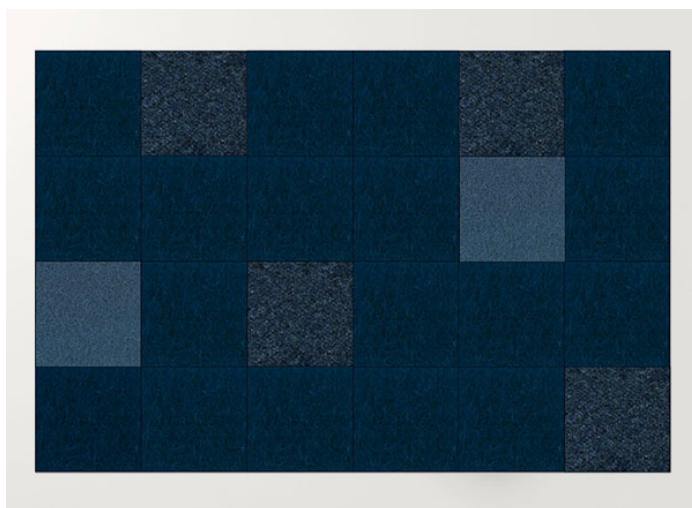

Quadri Double è un tappeto in feltro realizzato dall'unione di elementi quadrati cuciti a punto Zigzag.

La superficie del tappeto è composta da pannelli prodotti con due strati di feltro dello stesso colore, disponibili nelle misure cm 50 x 50 e cm 100 x 100.

4. cm 200×300 / sabbia, panna, marrone chiaro chiné.

3. cm 200×300 / rododendro chiné, anemone chiné, altea chiné.

2. cm 200×300 / grigio chiaro chiné, silver chiné, ghiaccio.

1. cm 200×300 / sabbia, panna.

8. cm 200×300 / selva, ottanio, capri chiné

7. cm 200×300 / verde erba, verde mela.

6. cm 200×300 / rododendro chiné, anemone chiné.

11. cm 200×300 / selva, ottanio.

9. cm 200×300 / blu, granito, malva.

15. cm 200×300 / marrone, marrone scuro chiné

14. cm 200×300 / rubino, paprica chiné.

13. cm 200x300 / rame, mattone, arancio.

10. 200x300 / verde erba, verde mela, ananas chiné.

12. cm 200x300 / blu, granito.

18. cm 200x300 / marrone, marrone scuro chiné, calce.