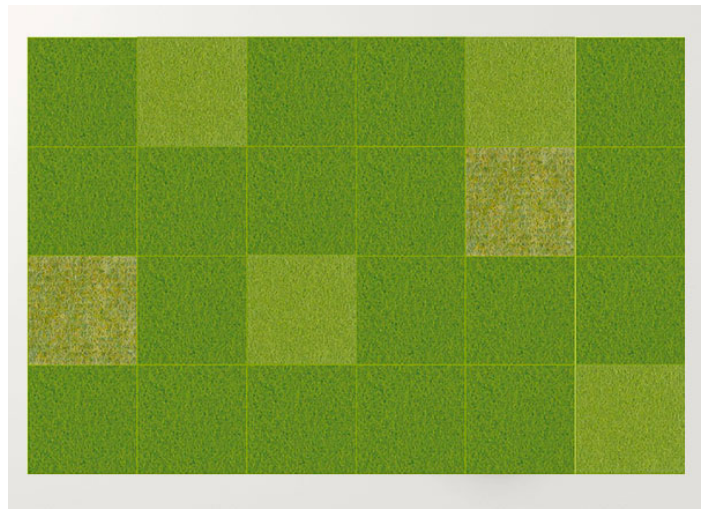

Quadri Double è un tappeto in feltro realizzato dall'unione di elementi quadrati cuciti a punto Zigzag.

La superficie del tappeto è composta da pannelli prodotti con due strati di feltro dello stesso colore, disponibili nelle misure cm 50 x 50 e cm 100 x 100.

4. cm 200x300 / sabbia, panna, marrone chiaro chiné.

3. cm 200x300 / rododendro chiné, anemone chiné, altea chiné.

2. cm 200x300 / grigio chiaro chiné, silver chiné, ghiaccio.

1. cm 200x300 / sabbia, panna.

8. cm 200x300 / selva, ottanio, capri chiné

7. cm 200×300 / verde erba, verde mela.

6. cm 200×300 / rododendro chiné, anemone chiné.

11. cm 200×300 / selva, ottanio.

9. cm 200×300 / blu, granito, malva.

15. cm 200×300 / marrone, marrone scuro chiné

14. cm 200×300 / rubino, paprica chiné.

13. cm 200x300 / rame, mattone, arancio.

10. 200x300 / verde erba, verde mela, ananas chiné.

12. cm 200x300 / blu, granito.

18. cm 200x300 / marrone, marrone scuro chiné, calce.