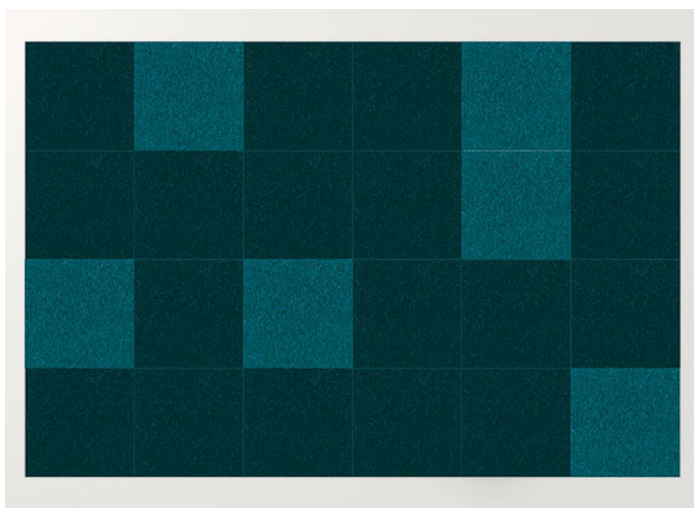

Quadri Double è un tappeto in feltro realizzato dall'unione di elementi quadrati cuciti a punto Zigzag.

La superficie del tappeto è composta da pannelli prodotti con due strati di feltro dello stesso colore, disponibili nelle misure cm 50 x 50 e cm 100 x 100.

cm 300 x 300  
118" x 118"

TQDD01

cm 200 x 200  
79" x 79"

TQDD04

cm 200 x 300  
79" x 118"

TQDD05

cm 300 x 300  
118" x 118"

5. cm 200×300 / grigio chiaro chiné, silver chiné.

4. cm 200×300 / sabbia, panna, marrone chiaro chiné.

3. cm 200×300 / rododendro chiné, anemone chiné, altea chiné.

2. cm 200×300 / grigio chiaro chiné, silver chiné, ghiaccio.

1. cm 200×300 / sabbia, panna.

8. cm 200×300 / selva, ottanio, capri chiné

7. cm 200×300 / verde erba, verde mela.

6. cm 200×300 / rododendro chiné, anemone chiné.

11. cm 200×300 / selva, ottanio.

9. cm 200×300 / blu, granito, malva.

15. cm 200×300 / marrone, marrone scuro chiné