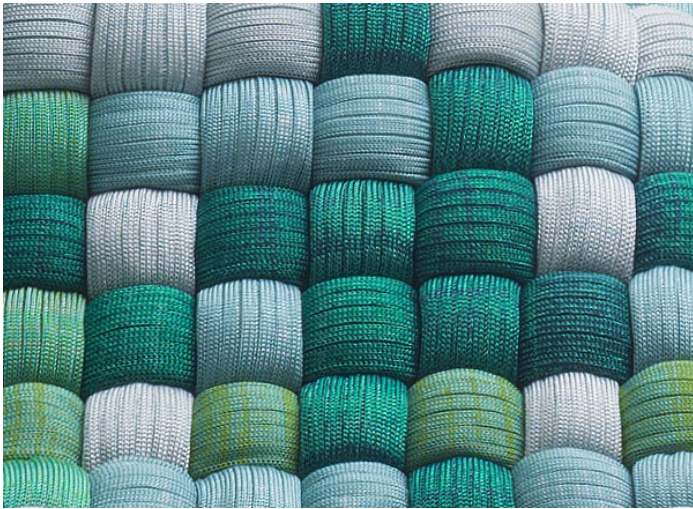

CPE2931 + CPE3129 + CPE596226 + CPE312859