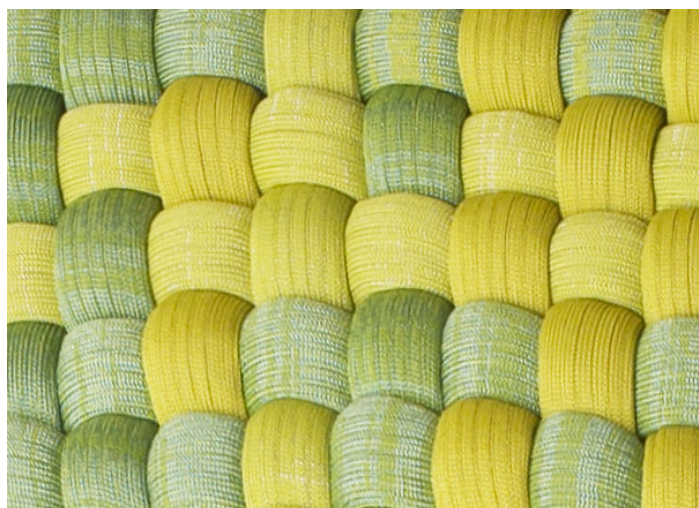

CPE312805 + CPE3505 + CPE0529