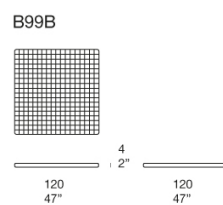

Materassino realizzato intrecciando a mano elementi in maglia tubolare mélangé.

Struttura: maglia tubolare Chain Outdoor, imbottitura in fibra di poliestere.

Note: il prodotto può essere usato anche in ambienti interni.