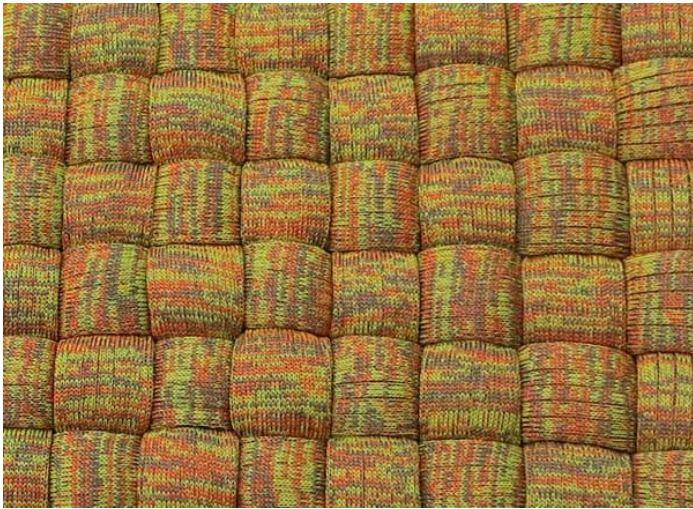

Materassino realizzato intrecciando a mano elementi in maglia tubolare mélangé.

Struttura: maglia tubolare Chain Outdoor, imbottitura in fibra di poliestere.

Note: il prodotto può essere usato anche in ambienti interni.

CPE2931 + CPE3129 + CPE596226 + CPE312859

CPE0729

CPE312805 + CPE3505 + CPE0529

CPE343637 + CPE3719 + CPE208334 + CPE3437

CPE1937 + CPE203637 + CPE3719

CPE1815 + CPE1418 + CPE1815 + CPE1418

CPE130305

CPE208334 + CPE208317