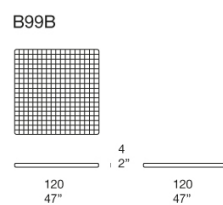

Materassino realizzato intrecciando a mano elementi in maglia tubolare mélangé.

**Struttura:** maglia tubolare Chain Outdoor, imbottitura in fibra di poliestere.

**Note:** il prodotto può essere usato anche in ambienti interni.