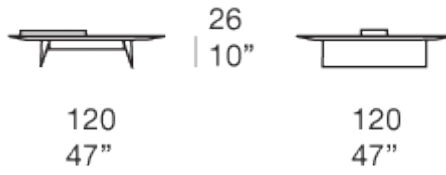

Tavolino completo di vaschetta in metallo verniciato bianco lucido. La serie Kanji comprende anche tavoli da pranzo.

Piano: fibra di legno rivestita in legno finito Mano Opaca.

Base: legno multistrato e fibra di legno rivestiti in legno finito Mano Opaca.

B26R

120
47"

120
47"