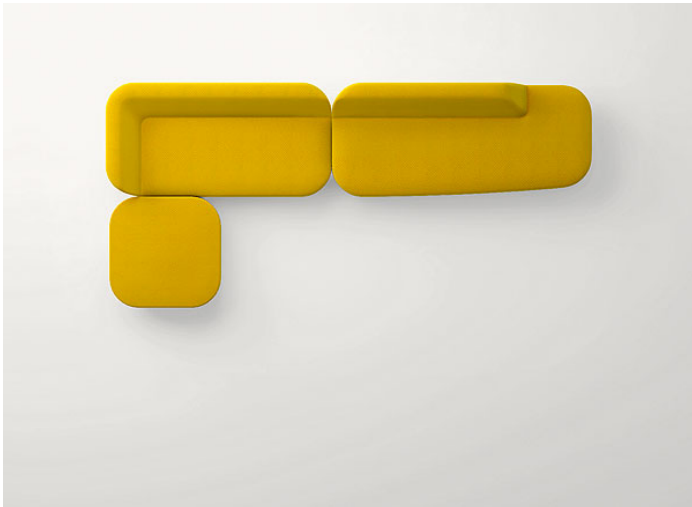

Sistema di sedute modulari composto da elementi terminali, chaise longue, elementi asimmetrici destri e sinistri.

La serie Uptown comprende anche un pouf.

Struttura: acciaio, puntali in materiale plastico.

Gli elementi Uptown possono essere composti senza l'uso di sistemi di aggancio.

Premi: la serie Uptown ha vinto il premio RED DOT AWARD Best of the Best 2017 e il GOOD DESIGN AWARD 2017 nella categoria Arredamento.

B104DS

B104DD

B104FD

B104FS

B104ES

B104ED

B104G

B104DS + B104FS + B104G