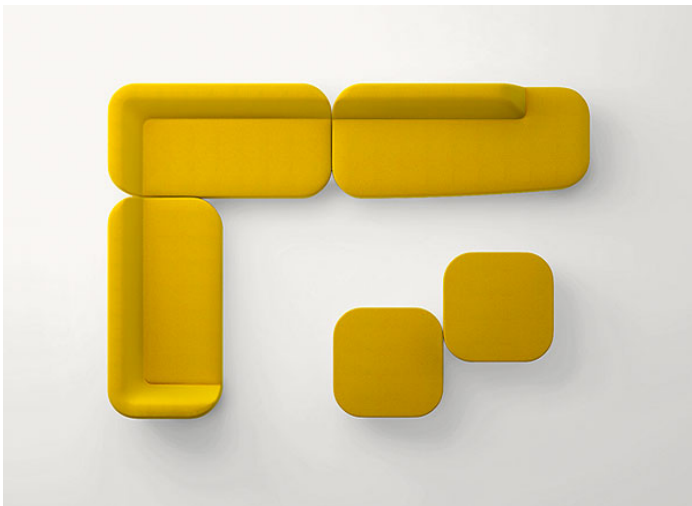

B104DS + B104FS + B104G

n°2 B104DS + B104FS + n°2 B104G