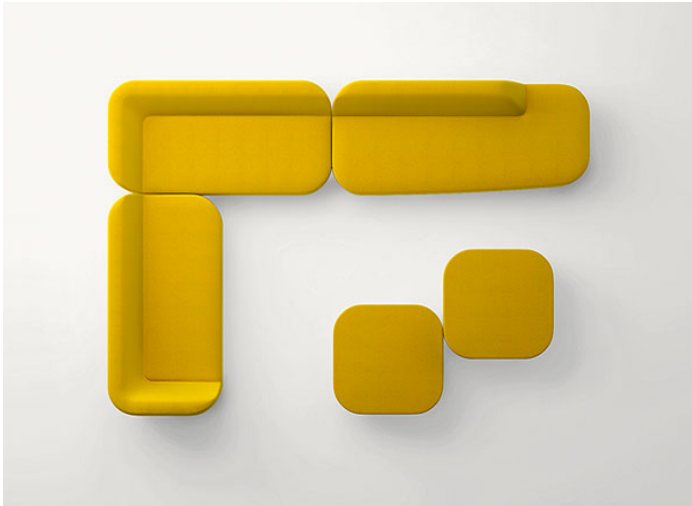

B104DS + B104FS + B104G

n°2 B104DS + B104FS + n°2 B104G