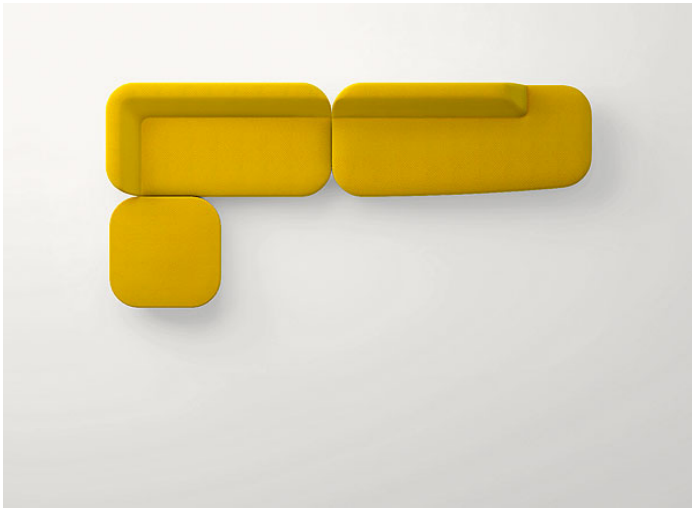

Sistema di sedute modulari composto da elementi terminali, chaise longue, elementi asimmetrici destri e sinistri.

La serie Uptown comprende anche un pouf.

Struttura: acciaio, puntali in materiale plastico.

Gli elementi Uptown possono essere composti senza l'uso di sistemi di aggancio.

Premi: la serie Uptown ha vinto il premio RED DOT AWARD Best of the Best 2017 e il GOOD DESIGN AWARD 2017 nella categoria Arredamento.

B104DS

B104DD

B104FD

B104FS

B104ES

B104ED

B104G

B104DS + B104FS + B104G