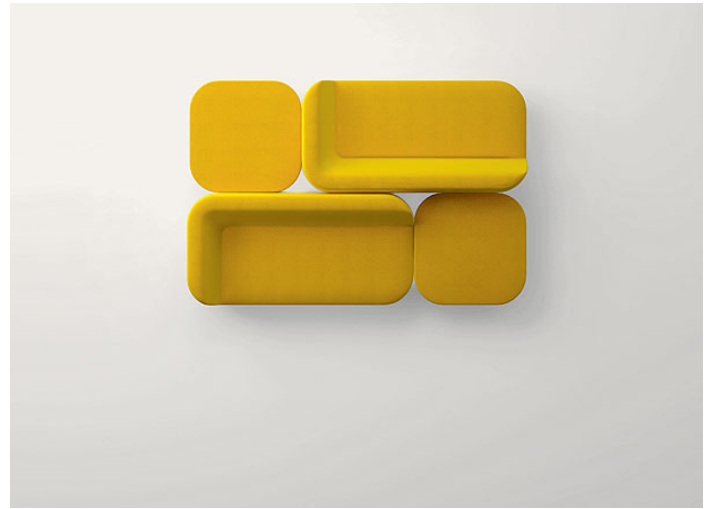

Sistema di sedute modulari composto da elementi terminali, chaise longue, elementi asimmetrici destri e sinistri.

La serie Uptown comprende anche un pouf.

Struttura: acciaio, puntali in materiale plastico.

Gli elementi Uptown possono essere composti senza l'uso di sistemi di aggancio.

Premi: la serie Uptown ha vinto il premio RED DOT AWARD Best of the Best 2017 e il GOOD DESIGN AWARD 2017 nella categoria Arredamento.

B104DS

B104DD

B104FD

B104FS

B104ES

B104ED

B104G

B104DS + B104FS + B104G