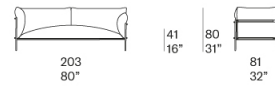

Elemento con bracciolo destro / Element with right armrest

B109FE