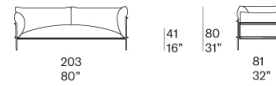

Elemento con bracciolo sinistro / Element with left armrest

B109EE