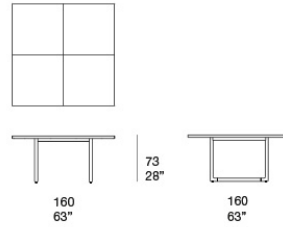

È consigliato l'uso di un Winter Set di protezione.

Premi: la serie Portofino ha vinto il premio GOOD DESIGN AWARDS 2016 nella categoria arredamento.

B95R