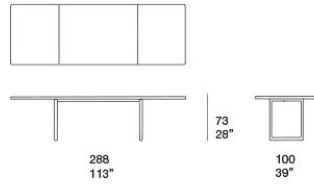

È consigliato l'uso di un Winter Set di protezione.

Premi: la serie Portofino ha vinto il premio GOOD DESIGN AWARDS 2016 nella categoria arredamento.

B95Q