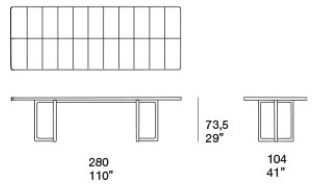

È consigliato l'uso di un Winter Set di protezione.

Premi: la serie Portofino ha vinto il premio GOOD DESIGN AWARDS 2016 nella categoria arredamento.

B95M