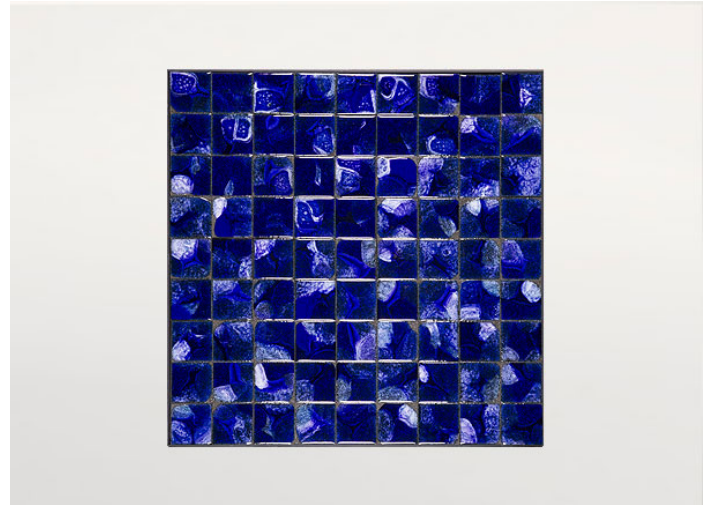

**Superficie di appoggio:** alveolare di alluminio verniciato opaco in abbinamento al colore della struttura (solo per piani composti da più elementi).

**Piano:** intero o composto da più elementi in lava con decoro in vetro.

B115Q

B115R

B115RH

PV042, cm 99x99

PV042, cm 63x63

PV042, cm 43x43

PV032, cm 43x43

PV102, cm 43x43

PV142, cm 43x43

PV032, cm 99x99

PV032, cm 63x63

PV185, cm 43x43

PV082, cm 99x99

PV082, cm 63x63

PV102, cm 99x99

PV132, cm 99x99