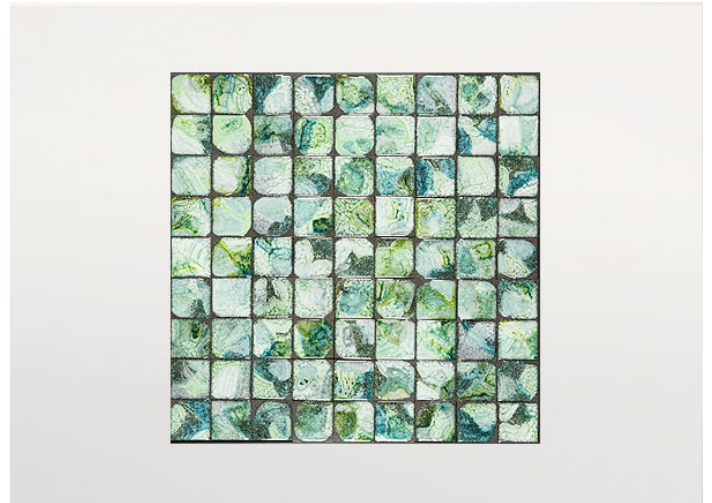

Tavolini disponibili in diverse dimensioni.

La serie Sciara comprende anche consolle e tavoli da pranzo.

**Struttura:** acciaio inox AISI 304 verniciato opaco nei colori avorio o grigio lava, puntali in materiale plastico

PV142, cm 43x43

PV032, cm 99x99

PV032, cm 63x63

PV185, cm 43x43

PV082, cm 99x99

PV082, cm 63x63

PV102, cm 99x99

PV132, cm 99x99

PV192, cm 99x99

PV192, cm 43x43

PV062, cm 63x63

PV132, cm 63x63

PV102, cm 63x63

PV062, cm 43x43

PV062, cm 99x99

PV132, cm 43x43