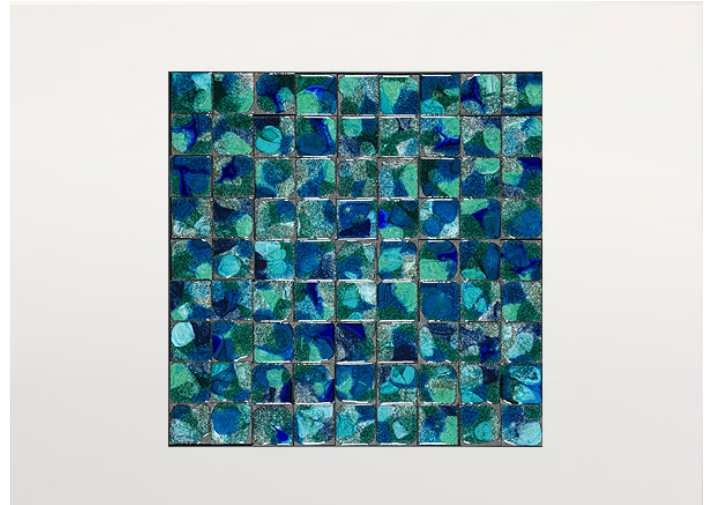

Tavolini disponibili in diverse dimensioni.

La serie Sciara comprende anche consolle e tavoli da pranzo.

Struttura: acciaio inox AISI 304 verniciato opaco nei colori avorio o grigio lava, puntali in materiale plastico

B115Q

B115R

B115RH

PV042, cm 99x99

PV042, cm 63x63

PV042, cm 43x43

PV032, cm 43x43

PV102, cm 43x43

PV142, cm 43x43

PV032, cm 99x99

PV032, cm 63x63

PV185, cm 43x43

PV082, cm 99x99

PV082, cm 63x63

PV102, cm 99x99

PV132, cm 99x99