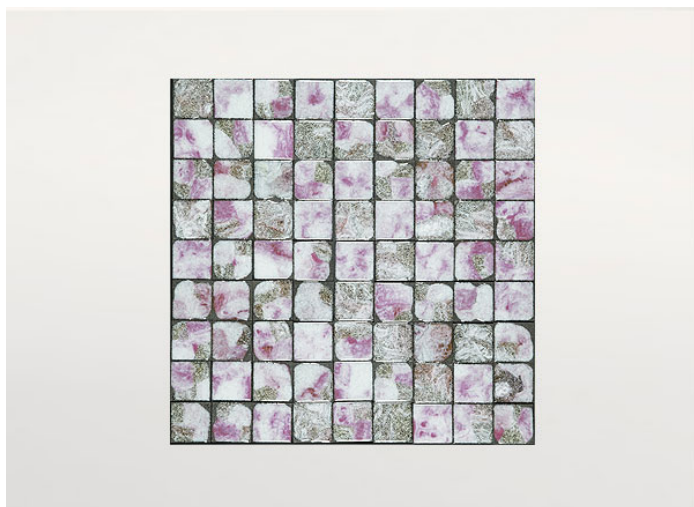

**Superficie di appoggio:** alveolare di alluminio verniciato opaco in abbinamento al colore della struttura (solo per piani composti da più elementi).

**Piano:** intero o composto da più elementi in lava con decoro in vetro.

Gli elementi in lava che compongono i piani di Sciara possono essere utilizzati anche per il rivestimento e la decorazione di superfici verticali

Il prodotto può essere usato anche in ambienti interni.

PV142, cm 43x43

PV032, cm 99x99

PV032, cm 63x63

PV185, cm 43x43

PV082, cm 99x99

PV082, cm 63x63

PV102, cm 99x99

PV132, cm 99x99

PV192, cm 99x99

PV192, cm 43x43

PV062, cm 63x63

PV132, cm 63x63

PV102, cm 63x63

PV062, cm 43x43

PV062, cm 99x99

PV132, cm 43x43