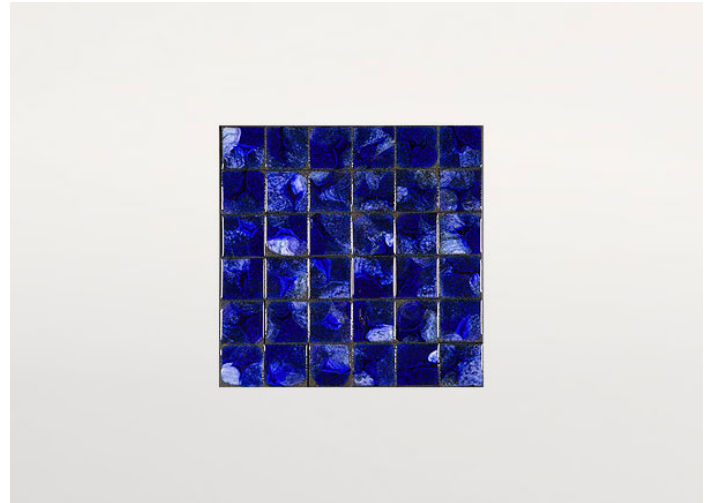

**Superficie di appoggio:** alveolare di alluminio verniciato opaco in abbinamento al colore della struttura (solo per piani composti da più elementi).

**Piano:** intero o composto da più elementi in lava con decoro in vetro.

B115Q

B115R

B115RH

PV042, cm 99x99

PV042, cm 63x63

PV042, cm 43x43

PV032, cm 43x43

PV102, cm 43x43

PV142, cm 43x43

PV032, cm 99x99

PV032, cm 63x63

PV185, cm 43x43

PV082, cm 99x99

PV082, cm 63x63

PV102, cm 99x99

PV132, cm 99x99