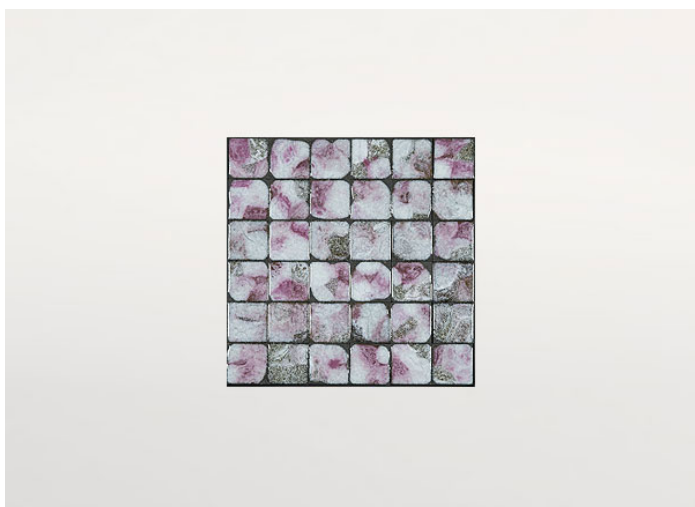

**Superficie di appoggio:** alveolare di alluminio verniciato opaco in abbinamento al colore della struttura (solo per piani composti da più elementi).

**Piano:** intero o composto da più elementi in lava con decoro in vetro.

B115Q

B115R

B115RH

PV042, cm 99x99

PV042, cm 63x63

PV042, cm 43x43

PV032, cm 43x43

PV102, cm 43x43

PV142, cm 43x43

PV032, cm 99x99

PV032, cm 63x63

PV185, cm 43x43

PV082, cm 99x99

PV082, cm 63x63

PV102, cm 99x99

PV132, cm 99x99