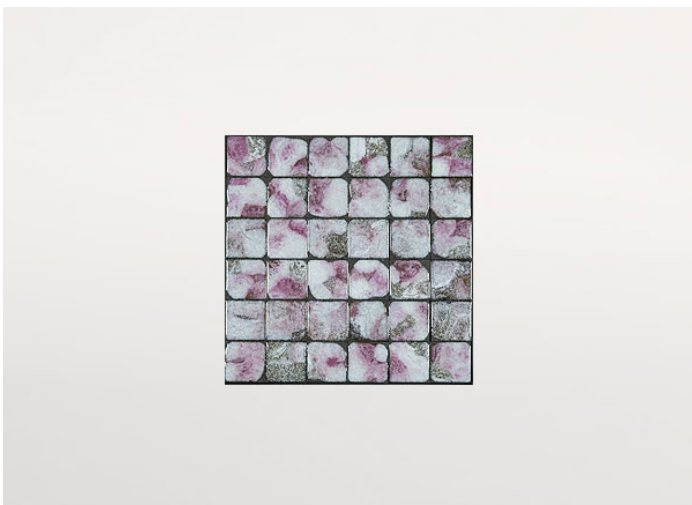

Superficie di appoggio: alveolare di alluminio verniciato opaco in abbinamento al colore della struttura (solo per piani composti da più elementi).

Piano: intero o composto da più elementi in lava con decoro in vetro.

B115Q

B115R

B115RH

PV042, cm 99x99

PV042, cm 63x63

PV042, cm 43x43

PV032, cm 43x43

PV102, cm 43x43

PV142, cm 43x43

PV032, cm 99x99

PV032, cm 63x63

PV185, cm 43x43

PV082, cm 99x99

PV082, cm 63x63

PV102, cm 99x99

PV132, cm 99x99