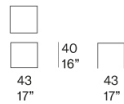

B115R

B115G