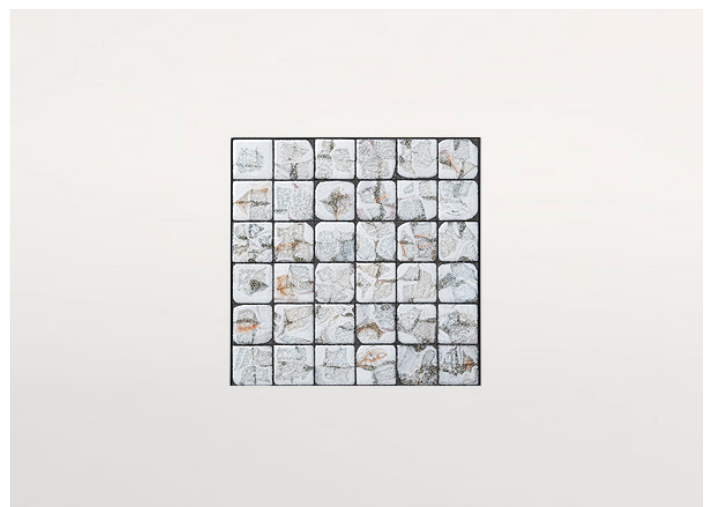

**Superficie di appoggio:** alveolare di alluminio verniciato opaco in abbinamento al colore della struttura (solo per piani composti da più elementi).

**Piano:** intero o composto da più elementi in lava con decoro in vetro.

Gli elementi in lava che compongono i piani di Sciara possono essere utilizzati anche per il rivestimento e la decorazione di superfici verticali

Il prodotto può essere usato anche in ambienti interni.

B115Q

B115R

B115RH

PV042, cm 99x99

PV042, cm 63x63

PV042, cm 43x43

PV032, cm 43x43

PV102, cm 43x43

PV142, cm 43x43

PV032, cm 99x99

PV032, cm 63x63

PV185, cm 43x43

PV082, cm 99x99

PV082, cm 63x63

PV102, cm 99x99

PV132, cm 99x99