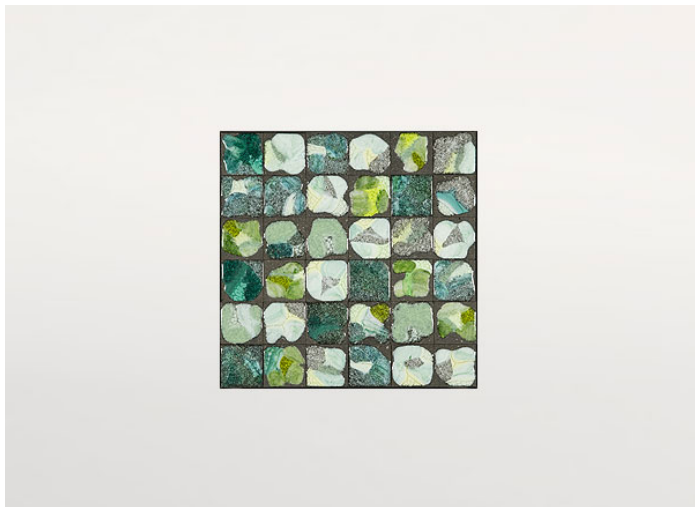

Tavolini disponibili in diverse dimensioni.

La serie Sciara comprende anche consolle e tavoli da pranzo.

Struttura: acciaio inox AISI 304 verniciato opaco nei colori avorio o grigio lava, puntali in materiale plastico

PV192, cm 99x99

PV192, cm 43x43

PV062, cm 63x63

PV132, cm 63x63

PV102, cm 63x63

PV062, cm 43x43

PV062, cm 99x99

PV132, cm 43x43