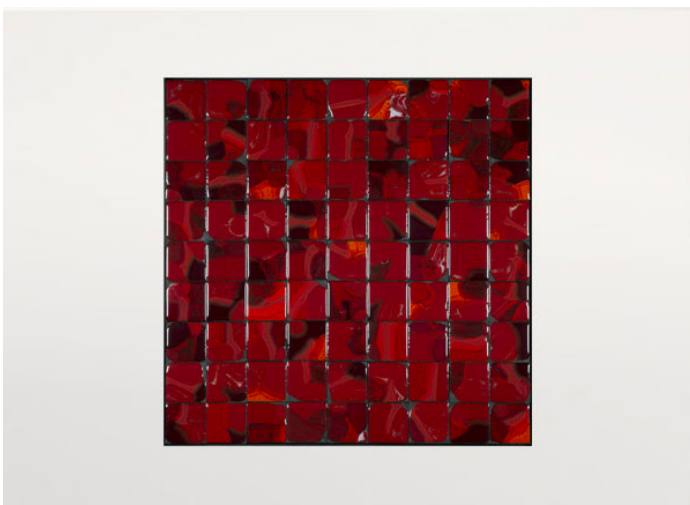

Tavolini disponibili in diverse dimensioni.

La serie Sciara comprende anche consolle e tavoli da pranzo.

Struttura: acciaio inox AISI 304 verniciato opaco nei colori avorio o grigio lava, puntali in materiale plastico

PV142, cm 43x43

PV032, cm 99x99

PV032, cm 63x63

PV185, cm 43x43

PV082, cm 99x99

PV082, cm 63x63

PV102, cm 99x99

PV132, cm 99x99