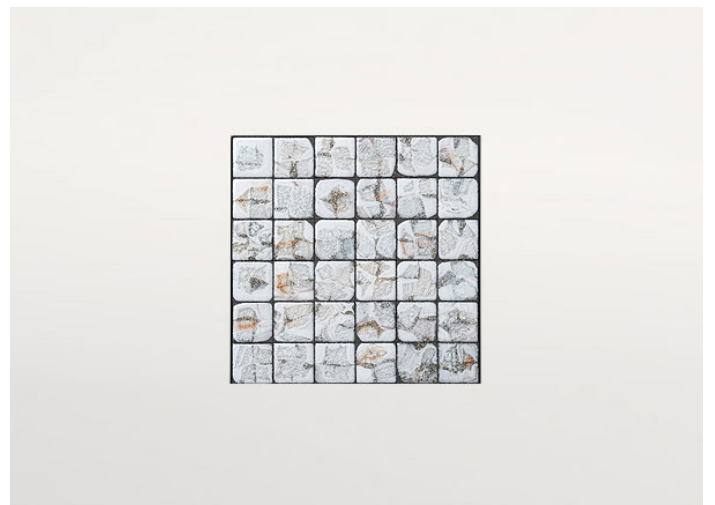

Superficie di appoggio: alveolare di alluminio verniciato opaco in abbinamento al colore della struttura (solo per piani composti da più elementi).

Piano: intero o composto da più elementi in lava con decoro in vetro.

B115Q

B115R

B115RH

PV042, cm 99x99

PV042, cm 63x63

PV042, cm 43x43

PV032, cm 43x43

PV102, cm 43x43

PV142, cm 43x43

PV032, cm 99x99

PV032, cm 63x63

PV185, cm 43x43

PV082, cm 99x99

PV082, cm 63x63

PV102, cm 99x99

PV132, cm 99x99