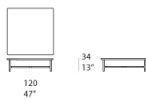

Tavolini disponibili con piano in marmo o in legno.

La serie Nesso comprende anche tavoli da pranzo con piano in legno.

Base: giunti in alluminio stampato e profili in alluminio estruso verniciati opachi nei colori avorio o grafite. Puntali regolabili in acciaio inox e gomma.

Piano:

- in marmo, accoppiato a una lastra in alveolare di alluminio;
- in fibra di legno rivestita in legno finito Mano Opaca.

B124D

B124P

B124W

B124M

B124L

B124H