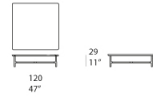

Tavolini disponibili con piano in marmo o in legno.

La serie Nesso comprende anche tavoli da pranzo con piano in legno.

Base: giunti in alluminio stampato e profili in alluminio estruso verniciati opachi nei colori avorio o grafite. Puntali regolabili in acciaio inox e gomma.

Piano:

- in marmo, accoppiato a una lastra in alveolare di alluminio;
- in fibra di legno rivestita in legno finito Mano Opaca.

B124D

B124P

B124W

B124M

B124L

B124H