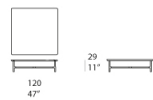

Tavolini disponibili con piano in marmo o in legno.

La serie Nesso comprende anche tavoli da pranzo con piano in legno.

Base: giunti in alluminio stampato e profili in alluminio estruso verniciati opachi nei colori avorio o grafite. Puntali regolabili in acciaio inox e gomma.

Piano:

- in marmo, accoppiato a una lastra in alveolare di alluminio;
- in fibra di legno rivestita in legno finito Mano Opaca.

B124D

B124P

B124W

B124M

B124L

B124H