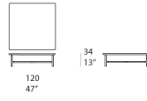

Tavolini disponibili con piano in marmo o in legno.

La serie Nesso comprende anche tavoli da pranzo con piano in legno.

Base: giunti in alluminio stampato e profili in alluminio estruso verniciati opachi nei colori avorio o grafite. Puntali regolabili in acciaio inox e gomma.

Piano:

- in marmo, accoppiato a una lastra in alveolare di alluminio;
- in fibra di legno rivestita in legno finito Mano Opaca.

B124D

B124P

B124W

B124M

B124L

B124H