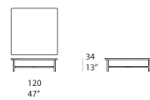

Tavolini disponibili con piano in marmo o in legno.

La serie Nesso comprende anche tavoli da pranzo con piano in legno.

Base: giunti in alluminio stampato e profili in alluminio estruso verniciati opachi nei colori avorio o grafite. Puntali regolabili in acciaio inox e gomma.

Piano:

- in marmo, accoppiato a una lastra in alveolare di alluminio;
- in fibra di legno rivestita in legno finito Mano Opaca.

B124D

B124P

B124W

B124M

B124L

B124H