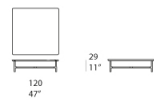

Tavolini disponibili con piano in marmo o in legno.

La serie Nesso comprende anche tavoli da pranzo con piano in legno.

Base: giunti in alluminio stampato e profili in alluminio estruso verniciati opachi nei colori avorio o grafite. Puntali regolabili in acciaio inox e gomma.

Piano:

- in marmo, accoppiato a una lastra in alveolare di alluminio;
- in fibra di legno rivestita in legno finito Mano Opaca.

B124D

B124P

B124W

B124M

B124L

B124H