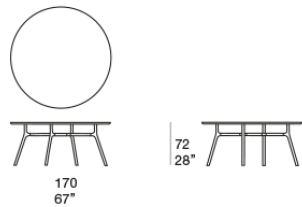

Tavoli da pranzo con piano in legno.

La serie Nesso comprende anche tavolini con piani in legno o in marmo.

Base: giunti in alluminio stampato e profili in alluminio estruso verniciati opachi nei colori avorio o grafite. Puntali regolabili in acciaio inox e gomma.

Piano: fibra di legno rivestita in legno finito Mano Opaca.

B124A

B124Z

B124V