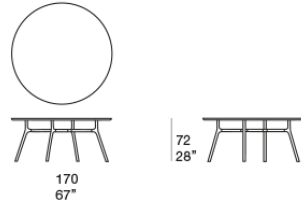

Tavoli da pranzo con piano in legno.

La serie Nesso comprende anche tavolini con piani in legno o in marmo.

Base: giunti in alluminio stampato e profili in alluminio estruso verniciati opachi nei colori avorio o grafite. Puntali regolabili in acciaio inox e gomma.

Piano: fibra di legno rivestita in legno finito Mano Opaca.

B124A

B124Z

B124V