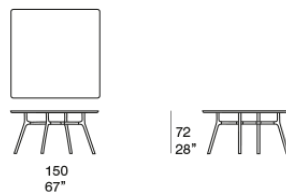

Tavoli da pranzo con piano in legno.

La serie Nesso comprende anche tavolini con piani in legno o in marmo.

Base: giunti in alluminio stampato e profili in alluminio estruso verniciati opachi nei colori avorio o grafite. Puntali regolabili in acciaio inox e gomma.

Piano: fibra di legno rivestita in legno finito Mano Opaca.

B124A

B124Z

B124V