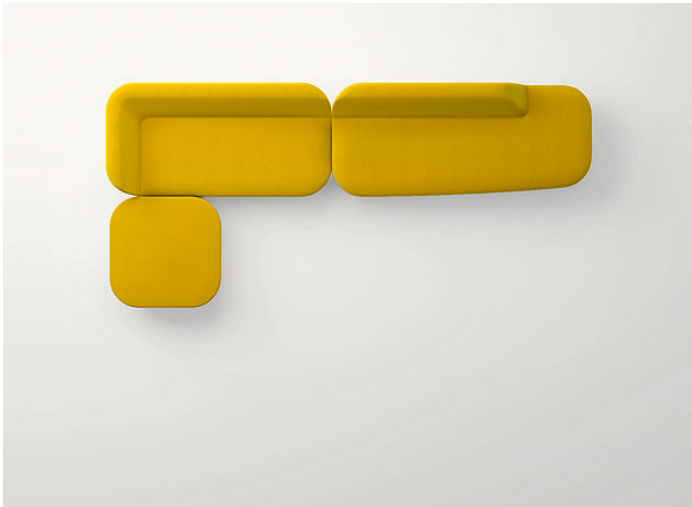

Pouf.

La serie Uptown comprende anche un sistema di sedute modulari composto da elementi terminali, chaise longue, elementi asimmetrici destri e sinistri.

**Struttura:** acciaio, puntali in materiale plastico.

**Imbottitura:** poliuretano indeformabile schiumato a freddo; fodera fissa in fibra di poliestere e poliammide.

**Rivestimento:** sfoderabile e disponibile in una selezione di tessuti di collezione.

**Premi:** la serie Uptown ha vinto il premio RED DOT AWARD Best of the Best 2017 e il GOOD DESIGN AWARD 2017 nella categoria Arredamento.

B104G

97  
38"

37  
14"

B104DS + B104FS + B104G

B104DS + n°2 B104G + B104DD

n°2 B104DS + B104FS + n°2 B104G