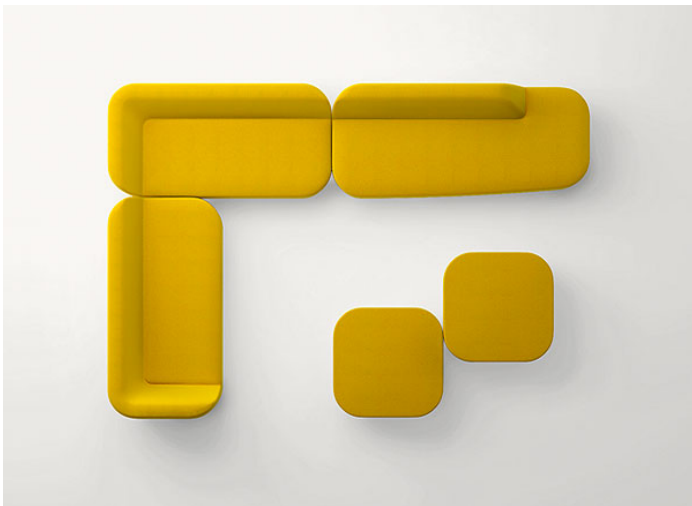

Pouf.

La serie Uptown comprende anche un sistema di sedute modulari composto da elementi terminali, chaise longue, elementi asimmetrici destri e sinistri.

Struttura: acciaio, puntali in materiale plastico.

Imbottitura: poliuretano indeformabile schiumato a freddo; fodera fissa in fibra di poliestere e poliammide.

Rivestimento: sfoderabile e disponibile in una selezione di tessuti di collezione.

Premi: la serie Uptown ha vinto il premio RED DOT AWARD Best of the Best 2017 e il GOOD DESIGN AWARD 2017 nella categoria Arredamento.

B104G

97
38"

37
14"

B104DS + B104FS + B104G

B104DS + n°2 B104G + B104DD

n°2 B104DS + B104FS + n°2 B104G