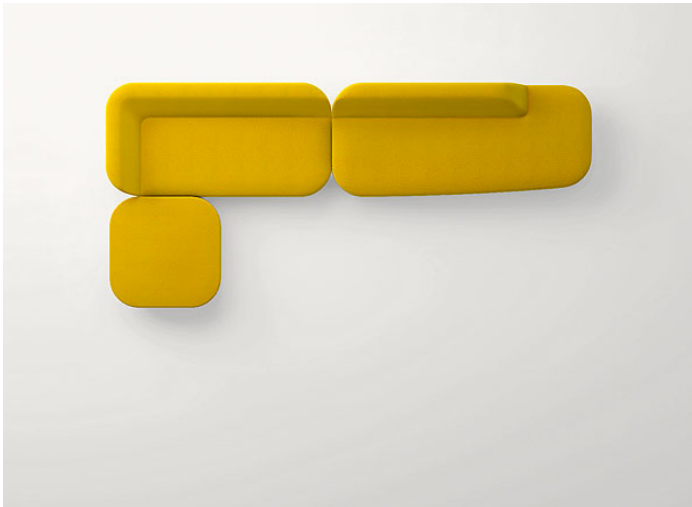

Pouf.

La serie Uptown comprende anche un sistema di sedute modulari composto da elementi terminali, chaise longue, elementi asimmetrici destri e sinistri.

Struttura: acciaio, puntali in materiale plastico.

Imbottitura: poliuretano indeformabile schiumato a freddo; fodera fissa in fibra di poliestere e poliammide.

Rivestimento: sfoderabile e disponibile in una selezione di tessuti di collezione.

Premi: la serie Uptown ha vinto il premio RED DOT AWARD Best of the Best 2017 e il GOOD DESIGN AWARD 2017 nella categoria Arredamento.

B104G

97
38"

37
14"

B104DS + B104FS + B104G

B104DS + n°2 B104G + B104DD

n°2 B104DS + B104FS + n°2 B104G