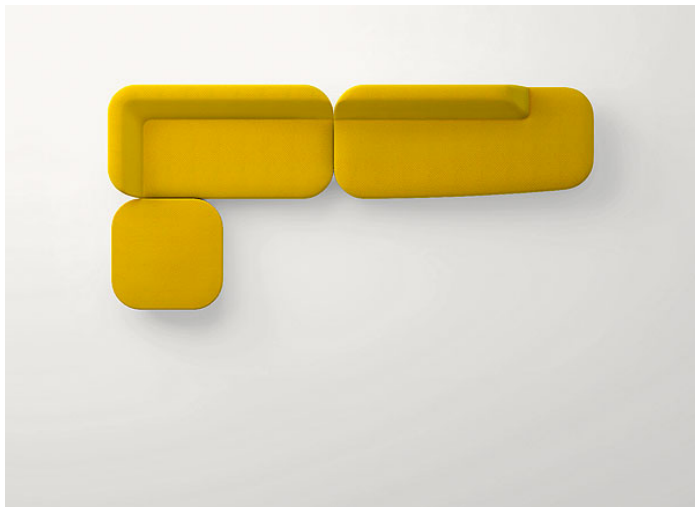

Pouf.

La serie Uptown comprende anche un sistema di sedute modulari composto da elementi terminali, chaise longue, elementi asimmetrici destri e sinistri.

Struttura: acciaio, puntali in materiale plastico.

Imbottitura: poliuretano indeformabile schiumato a freddo; fodera fissa in fibra di poliestere e poliammide.

Rivestimento: sfoderabile e disponibile in una selezione di tessuti di collezione.

Premi: la serie Uptown ha vinto il premio RED DOT AWARD Best of the Best 2017 e il GOOD DESIGN AWARD 2017 nella categoria Arredamento.

B104G

97
38"

37
14"

B104DS + B104FS + B104G

B104DS + n°2 B104G + B104DD

n°2 B104DS + B104FS + n°2 B104G