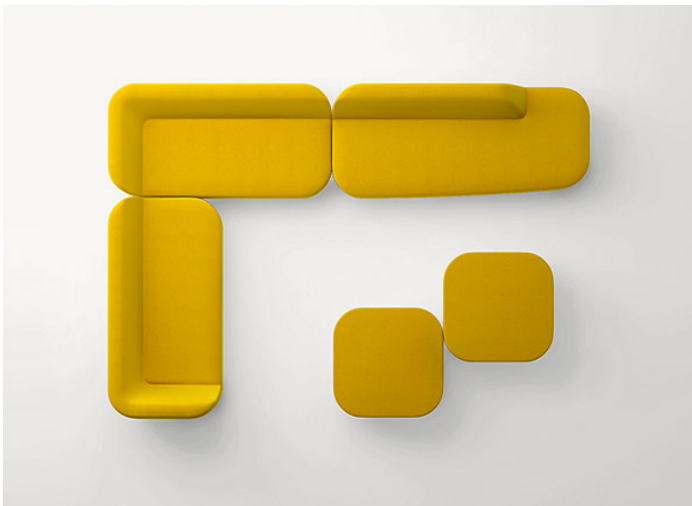

Pouf.

La serie Uptown comprende anche un sistema di sedute modulari composto da elementi terminali, chaise longue, elementi asimmetrici destri e sinistri.

**Struttura:** acciaio, puntali in materiale plastico.

B104G

97  
38"

37  
14"

B104DS + B104FS + B104G

B104DS + n°2 B104G + B104DD

n°2 B104DS + B104FS + n°2 B104G