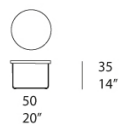

Tavolini con piano circolare asportabile e utilizzabile come vassoio.

Piano: alluminio rivestito in legno finito Mano Opaca o Mano Lucida. Bordo in legno massello e superficie inferiore del piano laccati opachi o lucidi in colori abbinati.

Base: acciaio inox AISI 316 verniciato opaco o lucido in colori abbinati al piano, puntali in materiale plastico.

Note: è possibile utilizzare i tavolini Passepartout anche all'esterno, avendo cura di non lasciare i piani esposti alla pioggia diretta.

B145F