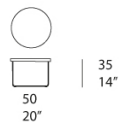

Tavolini con piano circolare asportabile e utilizzabile come vassoio.

Piano: alluminio rivestito in legno finito Mano Opaca o Mano Lucida. Bordo in legno massello e superficie inferiore del piano laccati opachi o lucidi in colori abbinati.

Base: acciaio inox AISI 316 verniciato opaco o lucido in colori abbinati al piano, puntali in materiale plastico.

Note: è possibile utilizzare i tavolini Passepartout anche all'esterno, avendo cura di non lasciare i piani esposti alla pioggia diretta.

B145F