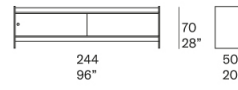

**Note:** completano la serie vaschette liberamente posizionabili realizzate in fibra di legno finita Mano Lucida.

Ante scorrevoli in vetro / Sliding glass doors  
B162AV

Ante scorrevoli in legno / Sliding wooden doors  
B162AL