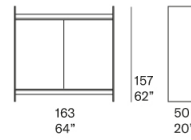

2 ante scorrevoli / two sliding doors
B162CL