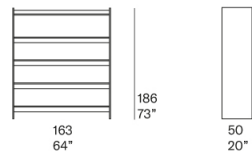

Libreria / Bookshelf
B162D