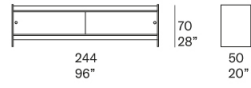

Ante scorrevoli in vetro / Sliding glass doors

B162AV