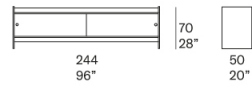

Ante scorrevoli in vetro / Sliding glass doors

B162AV