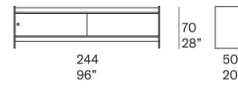

Ante scorrevoli in legno / Sliding wooden doors

B162AL