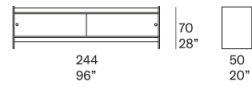

**Note:** completano la serie vaschette liberamente posizionabili realizzate in fibra di legno finita Mano Lucida.

Ante scorrevoli in vetro / Sliding glass doors  
B162AV

Ante scorrevoli in legno / Sliding wooden doors  
B162AL