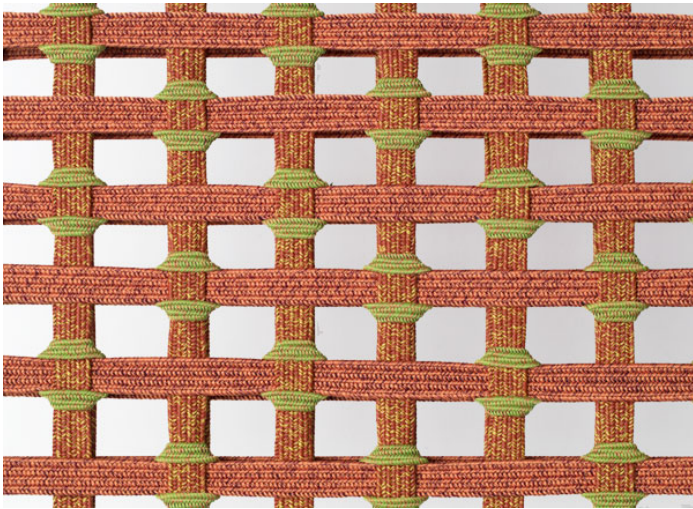

Poltroncina con rivestimento fisso intrecciato a mano sulla struttura.

La serie Telar comprende anche una sedia con e senza braccioli, un divano due posti, una chaise longue, un lettino e un pouf.

Struttura: acciaio inox AISI 316 verniciato lucido (colori di riferimento: campionario legno Mano Lucida), puntali in materiale plastico.

Rivestimento: fisso, intrecciato a mano con cinghie elastiche di diverse dimensioni rivestire in filato Rope.

Note:

L'intreccio di rivestimento è disponibile in due versioni, entrambe realizzate con cinghie elastiche di due dimensioni diverse.

B157A - B157C

intreccio/weave 3B

intreccio/weave 1A