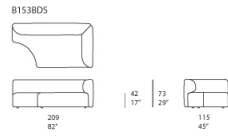

Elemento destro / Right element