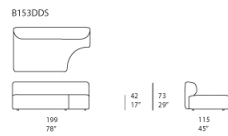

Elemento centrale destro / Right central element