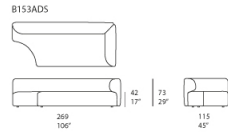

Elemento destro / Right element