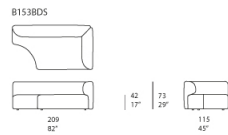

Elemento destro / Right element