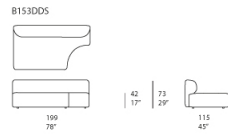

Elemento centrale destro / Right central element