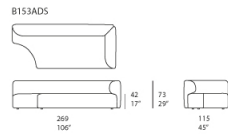

Elemento destro / Right element