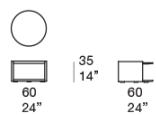

Image not found or type unknown

Grande tavolo di servizio e tavolini con apertura laterale.
La serie Walt comprende anche grandi elementi di seduta modulari e pouf.

Struttura: fibra di legno finita Mano Lucida, puntali in materiale plastico.

Note: i tavolini Walt con apertura laterale possono essere utilizzati anche come piani di appoggio in abbinamento ai letti Silent.

B153V

B153U

B153T