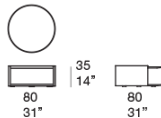

Image not found or type unknown

Grande tavolo di servizio e tavolini con apertura laterale.
La serie Walt comprende anche grandi elementi di seduta modulari e pouf.

Struttura: fibra di legno finita Mano Lucida, puntali in materiale plastico.

Note: i tavolini Walt con apertura laterale possono essere utilizzati anche come piani di appoggio in abbinamento ai letti Silent.

B153V

B153U

B153T