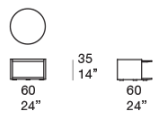

Image not found or type unknown

Grande tavolo di servizio e tavolini con apertura laterale.
La serie Walt comprende anche grandi elementi di seduta modulari e pouf.

Struttura: fibra di legno finita Mano Lucida, puntali in materiale plastico.

Note: i tavolini Walt con apertura laterale possono essere utilizzati anche come piani di appoggio in abbinamento ai letti Silent.

B153V

B153U

B153T