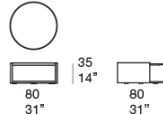

Image not found or type unknown

Grande tavolo di servizio e tavolini con apertura laterale.
La serie Walt comprende anche grandi elementi di seduta modulari e pouf.

Struttura: fibra di legno finita Mano Lucida, puntali in materiale plastico.

Note: i tavolini Walt con apertura laterale possono essere utilizzati anche come piani di appoggio in abbinamento ai letti Silent.

B153V

B153U

B153T