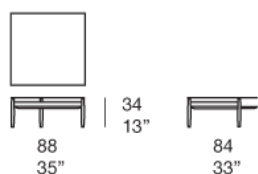

Tavolini di servizio disponibili in diverse dimensioni.

La serie Tapio comprende anche poltrona, divano a 2 e 3 posti e piattaforma.

Struttura: legno massello di frassino finito Mano Opaca o Mano Lucida, puntali in materiale plastico e feltro.

Piano: fibra di legno finita Mano Lucida o rivestita in legno finito Mano Opaca.

Note: le due finiture della struttura e del piano possono anche essere combinate fra loro: struttura Mano Lucida e piano Mano Opaca, struttura Mano Opaca e piano Mano Lucida.

B144N