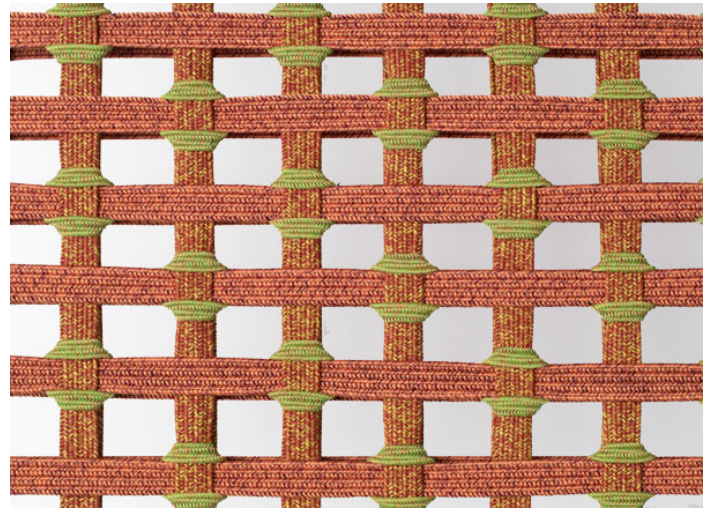

Sedia con e senza braccioli con rivestimento fisso intrecciato a mano sulla struttura.

La serie Telar comprende anche una poltroncina, un divano due posti, una chaise longue, un lettino e un pouf.

Struttura: acciaio inox AISI 316 verniciato lucido (colori di riferimento: campionario legno Mano Lucida), puntali in materiale plastico.

Rivestimento: fisso, intrecciato a mano con cinghie elastiche di diverse dimensioni rivestire in filato Rope.

Note:

L'intreccio di rivestimento è disponibile in due versioni, entrambe realizzate con cinghie elastiche di due dimensioni diverse.

B157DA - B157DC

B157RA - B157RC

intreccio/weave 1A

intreccio/weave 3B