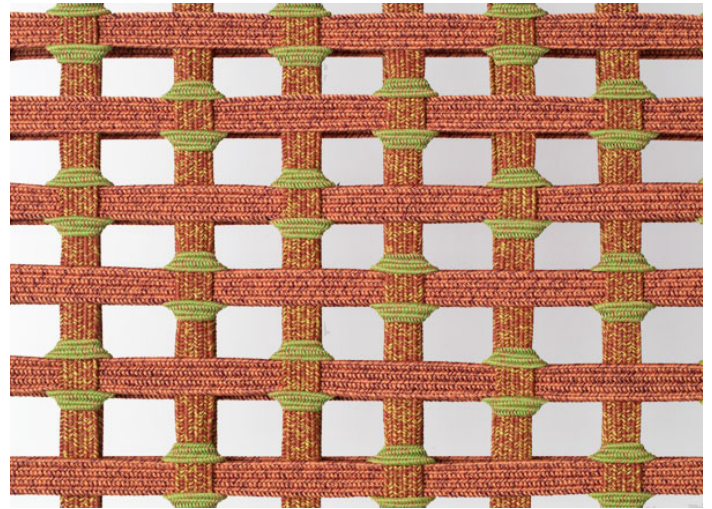

Sedia con e senza braccioli con rivestimento fisso intrecciato a mano sulla struttura.

La serie Telar comprende anche una poltroncina, un divano due posti, una chaise longue, un lettino e un pouf.

Struttura: acciaio inox AISI 316 verniciato lucido (colori di riferimento: campionario legno Mano Lucida), puntali in materiale plastico.

Rivestimento: fisso, intrecciato a mano con cinghie elastiche di diverse dimensioni rivestire in filato Rope.

Note:

L'intreccio di rivestimento è disponibile in due versioni, entrambe realizzate con cinghie elastiche di due dimensioni diverse.

B157DA - B157DC

B157RA - B157RC

intreccio/weave 1A

intreccio/weave 3B