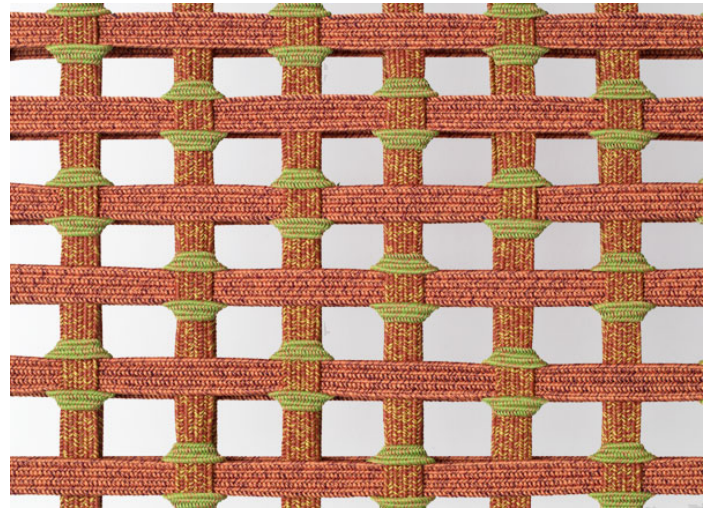

Chaise longue e lettino con rivestimento fisso intrecciato a mano sulla struttura.

La serie Telar comprende anche una poltroncina, una sedia con e senza braccioli, un divano due posti e un pouf.

**Struttura:** acciaio inox AISI 316 verniciato lucido (colori di riferimento: campionario legno Mano Lucida); puntali in materiale plastico per la chaise longue, ruote in materiale plastico per il lettino.

**Rivestimento:** fisso, intrecciato a mano con cinghie elastiche di diverse dimensioni rivestire in filato Rope.

Per il lettino è disponibile un rullo poggiatesta.

**Rullo poggiatesta:** removibile, in fibra di poliestere, inserto in poliuretano indeformabile, fodera fissa in poliestere idrorepellente.

L'intreccio di rivestimento per il lettino, disponibile nella sola versione 1A, è realizzato con cinghie elastiche di due dimensioni diverse.

Questi prodotti possono essere usati anche in ambienti interni.

intreccio/weave 3B