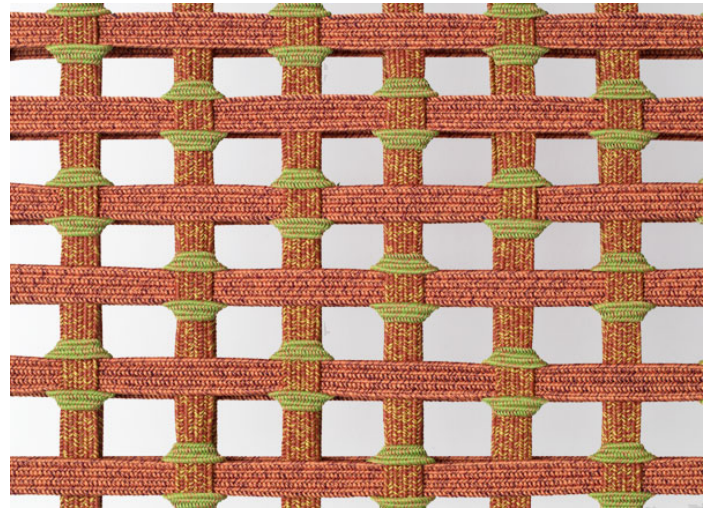

Pouf con rivestimento fisso intrecciato a mano sulla struttura.

La serie Telar comprende anche una poltroncina, una sedia con e senza braccioli, un divano due posti, una chaise longue e un lettino.

Struttura: acciaio inox AISI 316 verniciato lucido (colori di riferimento: campionario legno Mano Lucida), puntali in materiale plastico.

Rivestimento: fisso, intrecciato a mano con cinghie elastiche di diverse dimensioni rivestire in filato Rope.

Note:

L'intreccio di rivestimento è disponibile in due versioni, entrambe realizzate con cinghie elastiche di due dimensioni diverse.

B157NA - B157NC

intreccio/weave 1A

intreccio/weave 3B