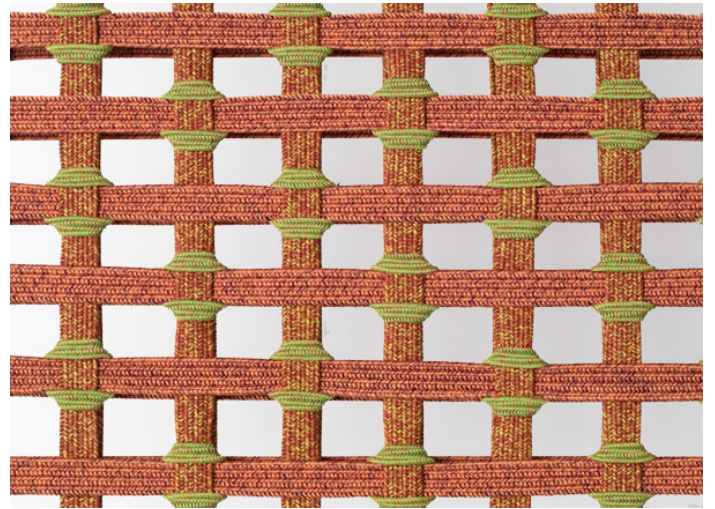

Pouf con rivestimento fisso intrecciato a mano sulla struttura.

La serie Telar comprende anche una poltroncina, una sedia con e senza braccioli, un divano due posti, una chaise longue e un lettino.

**Struttura:** acciaio inox AISI 316 verniciato lucido (colori di riferimento: campionario legno Mano Lucida), puntali in materiale plastico.

**Rivestimento:** fisso, intrecciato a mano con cinghie elastiche di diverse dimensioni rivestire in filato Rope.

**Note:**

L'intreccio di rivestimento è disponibile in due versioni, entrambe realizzate con cinghie elastiche di due dimensioni diverse.

B157NA - B157NC

intreccio/weave 1A

intreccio/weave 3B