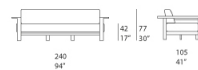

Note:

Il cuscino di seduta è disponibile su richiesta anche in lattice naturale, fibra vegetale di paineira e feltro di lana, inserto con molle elastiche in acciaio, fodera interna fissa in tessuto 100% cotone.

Il cuscino di schienale è disponibile su richiesta anche in lattice naturale, fibra vegetale di paineira e feltro di lana, fodera interna fissa in tessuto 100% cotone.

L'imbottitura completamente naturale dei cuscini di seduta e schienale garantisce le stesse prestazioni di comodità di un'imbottitura sintetica tradizionale.

La fibra vegetale di paineira è idrorepellente, anallergica e totalmente biodegradabile.

I pannelli di bambù maturano nel tempo modificandosi nel colore, nella compattezza e nella struttura, senza che questo ne pregiudichi la qualità.

Le sedute Frei possono essere composte senza l'uso di sistemi di fissaggio.

Il prodotto può essere usato anche in ambienti interni.

È consigliato l'uso di un Winter Set di protezione.

Divano tre posti / Three-seater sofa

B183A

Elemento sinistro / Left element