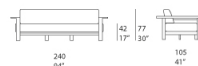

Note:

Il cuscino di seduta è disponibile su richiesta anche in lattice naturale, fibra vegetale di paineira e feltro di lana, inserto con molle elastiche in acciaio, fodera interna fissa in tessuto 100% cotone.

Il cuscino di schienale è disponibile su richiesta anche in lattice naturale, fibra vegetale di paineira e feltro di lana, fodera interna fissa in tessuto 100% cotone.

L'imbottitura completamente naturale dei cuscini di seduta e schienale garantisce le stesse prestazioni di comodità di un'imbottitura sintetica tradizionale.

La fibra vegetale di paineira è idrorepellente, anallergica e totalmente biodegradabile.

I pannelli di bambù maturano nel tempo modificandosi nel colore, nella compattezza e nella struttura, senza che questo ne pregiudichi la qualità.

Le sedute Frei possono essere composte senza l'uso di sistemi di fissaggio.

Il prodotto può essere usato anche in ambienti interni.

È consigliato l'uso di un Winter Set di protezione.

Divano tre posti / Three-seater sofa

B183A

Elemento sinistro / Left element