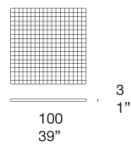

**Note:**

Il prodotto può essere usato anche in ambienti interni.

È consigliato l'uso di un Winter Set di protezione.

Pouf

B147DE

materassino / pad

B147BN

cuscino / cushion