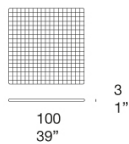

Note:

Il prodotto può essere usato anche in ambienti interni.

È consigliato l'uso di un Winter Set di protezione.

Pouf

B147DE

materassino / pad

B147BN

cuscino / cushion