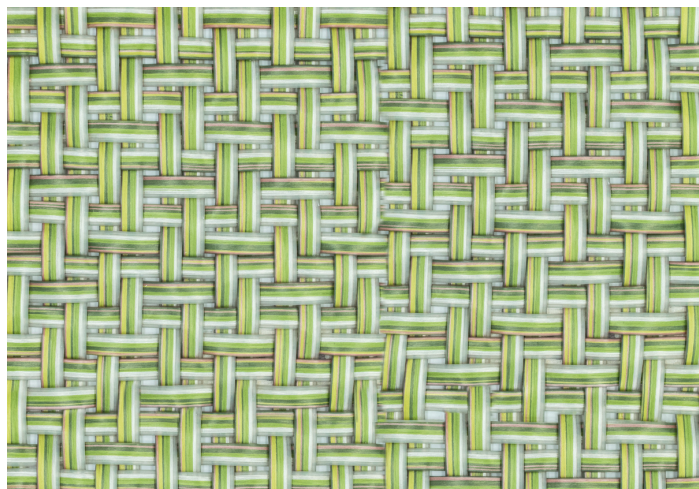

Tappeto modulare per esterni e interni realizzato dall'unione di strisce di larghezza cm 100 ciascuna tessute a telaio in filato Twitape.

Le strisce sono unite in senso longitudinale con una cucitura a punto Zigzag; altre cuciture perpendicolari a queste, anch'esse eseguite a punto Zigzag e posizionate in sequenza alternata secondo uno schema prestabilito, ne decorano la superficie.

Ogni cucitura prevede l'inserimento, fra gli elementi tessuti, di una treccia piatta in filato Twitape dello stesso colore del tappeto.

Il numero delle strisce varia in funzione delle dimensioni del tappeto.

Naxos è rifinito lungo tutto il perimetro con la stessa treccia piatta inserita fra gli elementi tessuti.

È prevista la scelta di un colore.

**ATTENZIONE:**

La prima variante proposta a seguire, TP4021, è valida sia per le tonalità sia per la tipologia di intreccio che caratterizza il tappeto Naxos.

Le varianti successive, da TP4022 in poi, sono valide solo come riferimento colore.

TNXN01

cm 200 x 200  
79" x 79"

TNXN03

cm 200 x 300  
79" x 118"

TNXN04

cm 300 x 300  
118" x 118"

TP4021 - riferimento valido per colore e per intreccio / reference for colour and weave