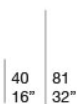

B179BA

65
26"

69
27"

B179AA

65
26"

76
30"