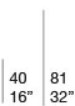

B179BA

65  
26"

69  
27"

B179AA

65  
26"

76  
30"