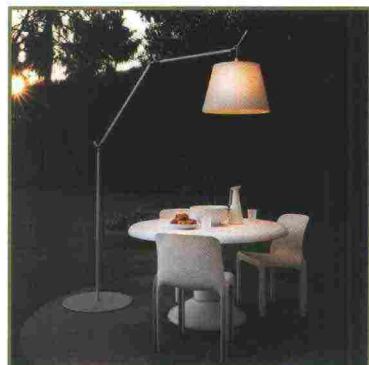

▼ **Tolomeo di Artemide** è riproposta in versione terra, sospensione e gancio per esterno. **Tolomeo Mega Outdoor**, con diffusore del diametro di 50 cm è rivestita in tessuto Thua di **Paola Lenti**, un materiale plastico che garantisce resistenza e lavabilità; disponibile anche senza diffusore, lasciando in vista l'elemento diffusore opalino di copertura della sorgente

▼ **Tolomeo of Artemide** comes in the floor, suspension, and hook version, with materials and finishes ideal for outdoor use. **Tolomeo Mega Outdoor** is produced in the larger size (diffuser diameter: 50 cm), coated with the Thua fabric by **Paola Lenti**, a durable and washable plastic material; also available without diffuser, with the exposed opal glass diffusing unit covering the source and ensuring IP protection

■ www.talenti.com

▼ La sofisticata lampada da interni **Captain Flint** disegnata da **Michael Anastassiades** nel 2015 per **Flos**, ora è disponibile anche in versione outdoor, **Captain Flint Outdoor**, adattata nei materiali e nelle finiture, e resa impermeabile per rispettare tutti i requisiti tecnici di una lampada da esterni, è disponibile in quattro finiture per il corpo e la testa, combinate ad altrettanti materiali per la base: tre tipi di pietra lavica e un travertino imperiale

▼ The sophisticated **Captain Flint** indoor lamp designed by **Michael Anastassiades** in 2015 for **Flos**, is now also available in an outdoor version, **Captain Flint Outdoor**, adapted in materials and finishes, and made waterproof to meet all the technical requirements of an outdoor lamp, is available in four finishes for the body and head, combined with four materials for the base: three types of lava stone and an imperial travertine