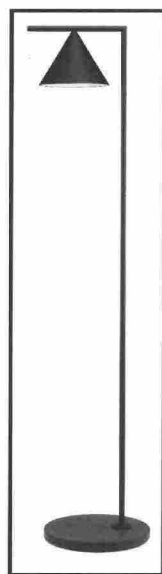

▼ **Moon Collection Teak di Talenti** è caratterizzata dal colore del legno - teak naturale - e della corda intrecciata, che ne esalta l'aspetto naturale ed artigianale. Una collezione di tavoli, divani e sedie che traggono ispirazione dalle forme sinuose della luna

▼ **Moon Collection Teak by Talenti** is a collection that skillfully highlights both natural and artisan features, thanks to the warmth of wood (natural teak) and the woven rope. A collection of tables, sofas and chairs whose lines draw inspiration from the sinuous forms of the moon

■ www.talenti.com

▼ La sofisticata lampada da interni **Captain Flint** disegnata da **Michael Anastassiades** nel 2015 per **Flos**, ora è disponibile anche in versione outdoor, **Captain Flint Outdoor**, adattata nei materiali e nelle finiture, e resa impermeabile per rispettare tutti i requisiti tecnici di una lampada da esterni, è disponibile in quattro finiture per il corpo e la testa, combinate ad altrettanti materiali per la base: tre tipi di pietra lavica e un travertino imperiale

▼ The sophisticated **Captain Flint** indoor lamp designed by **Michael Anastassiades** in 2015 for **Flos**, is now also available in an outdoor version, **Captain Flint Outdoor**, adapted in materials and finishes, and made waterproof to meet all the technical requirements of an outdoor lamp, is available in four finishes for the body and head, combined with four materials for the base: three types of lava stone and an imperial travertine

■ www.flos.com