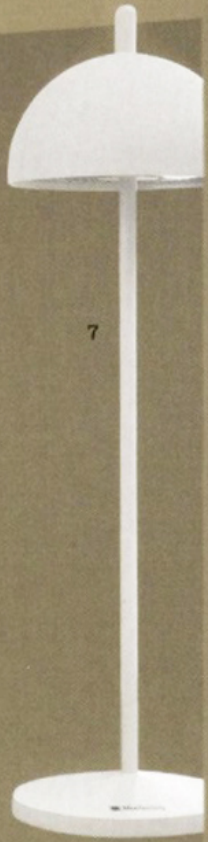

Rot wirkt warm, dynamisch und hat Temperament

1. Nachhaltig Für den Bezug von „Adell“ kommt recyceltes Polypropylen zum Einsatz, arper.com 2. Schattig Sonnenschirm „Bistrò“, paolalenti.it 3. Handgemacht Keramikteller „Bold & Basic“, hkliving.com 4. Modular Küche „Rock.Air“ aus Edelstahl, steingerdesigners.com 5. Mobil Laterne „Finca“, blomus.com. 6. Kunstvoll Leuchte „The Others Statue Lika“, dedon.de 7. Stapelbar Aluminiumstuhl „Ria“, fastspa.com 8. Farbenfroh Hängematte „Maraca“ aus Baumwolle, ames-shop.de 9. Dekorativ Teppich „Onda“ fastspa.com 10. Unverwüthlich Übertöpfe „Vig“ aus Eisen, housedoctor.com 11. Organisch Badewanne „DR Cemento“ aus einem speziellen Beton, agapedesign.it

Fotos: Jonas von der Hude; Salva Lopez; Sergio Chimenti; Allan Trolle; Andrea Ferrari; Andres Valbuena

Grün ist die Farbe des Frühlings, der Entspannung und der Harmonie

- 1. Streifig** Der Teppich „Parallelo“ setzt sich aus miteinander vernähten Wollschnüren zusammen, paolalenti.it **2. Luftig** Sitzfläche und Rückenlehne des Stuhls „Neil Twist“ sind aus geflochtenem Seil, www.mdfitalia.com **3. Wohlproportioniert** Steingut-Krug „Strøm“, raawii.dk **4. + 5. Reduziert** Die Beistelltische und die Liege „August“ sind aus pulverbeschichtetem Aluminium, serax.com **6. Komfortabel** Das Gestell des ungewöhnlichen Sessels „Frame“ ist mit wasserabweisendem Geflecht bezogen, paolalenti.it **7. Gesprenkelt** Der handgefertigte Teller „Gradient“ ist aus Steingut, hkliving.com **8. Beständig** Die Outdoor-Küche „Frame“ hat eine satinierte Stahlabdeckung, fantin.com **9. Ergonomisch** Die Waben in der Sitzfläche des Metallstuhls „Ronda eXtra Strong“ passen sich dem Körper an, emu.it **10. Skulptural** Der Sessel „Gardenia“ bietet dem Sitzenden Sonnenschutz, bdbarcelona.com