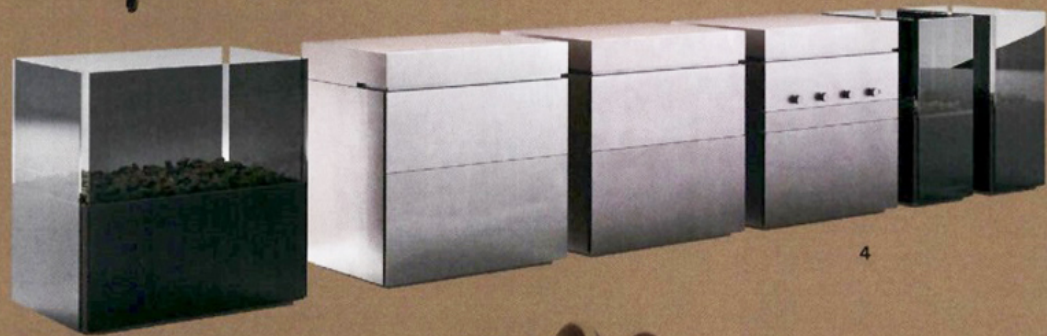

Fotos: Jonas von der Hude; Salva Lopez; Sergio Chimenti; Allan Trolle; Andrea Ferrari; Andres Valbuena

Grün ist die Farbe des Frühlings, der Entspannung und der Harmonie

- 1. Streifig** Der Teppich „Parallelo“ setzt sich aus miteinander vernähten Wollschnüren zusammen, paolalenti.it **2. Luftig** Sitzfläche und Rückenlehne des Stuhls „Neil Twist“ sind aus geflochtenem Seil, www.mdfitalia.com **3. Wohlproportioniert** Steingut-Krug „Strøm“, raawii.dk **4. + 5. Reduziert** Die Beistelltische und die Liege „August“ sind aus pulverbeschichtetem Aluminium, serax.com **6. Komfortabel** Das Gestell des ungewöhnlichen Sessels „Frame“ ist mit wasserabweisendem Geflecht bezogen, paolalenti.it **7. Gesprenkelt** Der handgefertigte Teller „Gradient“ ist aus Steingut, hkliving.com **8. Beständig** Die Outdoor-Küche „Frame“ hat eine satinierte Stahlabdeckung, fantin.com **9. Ergonomisch** Die Waben in der Sitzfläche des Metallstuhls „Ronda eXtra Strong“ passen sich dem Körper an, emu.it **10. Skulptural** Der Sessel „Gardenia“ bietet dem Sitzenden Sonnenschutz, bdbarcelona.com