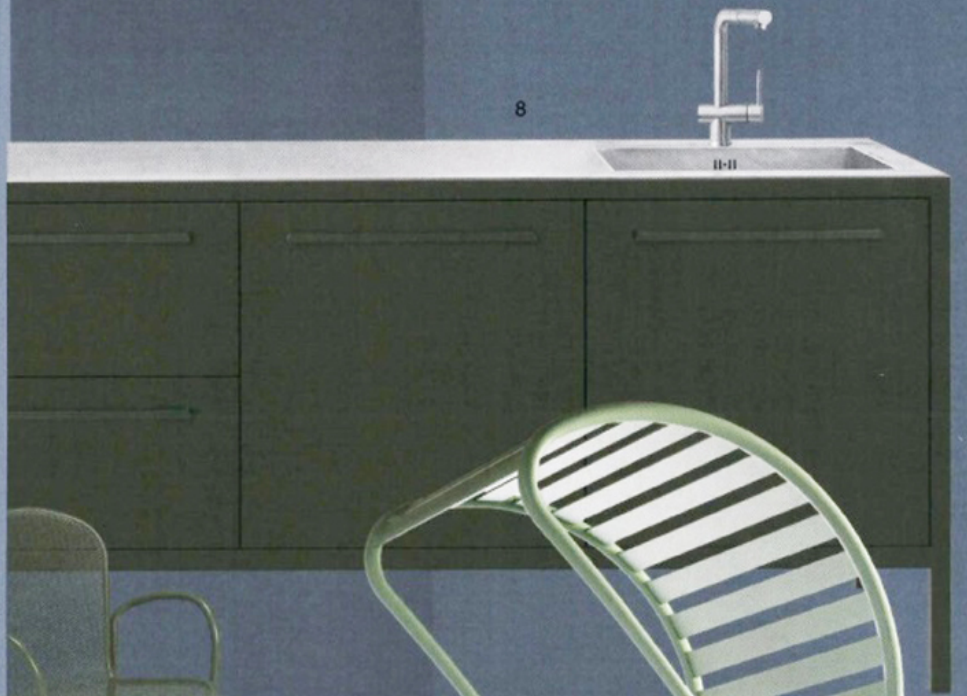

Fotos: Jonas von der Hude; Salva Lopez; Sergio Chimenti; Allan Trolle; Andrea Ferrari; Andres Valbuena

Grün ist die Farbe des Frühlings, der Entspannung und der Harmonie

- 1. Streifig** Der Teppich „Parallelo“ setzt sich aus miteinander vernähten Wollschnüren zusammen, paolalenti.it **2. Luftig** Sitzfläche und Rückenlehne des Stuhls „Neil Twist“ sind aus geflochtenem Seil, www.mdfitalia.com **3. Wohlproportioniert** Steingut-Krug „Strøm“, raawii.dk **4. + 5. Reduziert** Die Beistelltische und die Liege „August“ sind aus pulverbeschichtetem Aluminium, serax.com **6. Komfortabel** Das Gestell des ungewöhnlichen Sessels „Frame“ ist mit wasserabweisendem Geflecht bezogen, paolalenti.it **7. Gesprenkelt** Der handgefertigte Teller „Gradient“ ist aus Steingut, hkliving.com **8. Beständig** Die Outdoor-Küche „Frame“ hat eine satinierte Stahlabdeckung, fantin.com **9. Ergonomisch** Die Waben in der Sitzfläche des Metallstuhls „Ronda eXtra Strong“ passen sich dem Körper an, emu.it **10. Skulptural** Der Sessel „Gardenia“ bietet dem Sitzenden Sonnenschutz, bdbarcelona.com