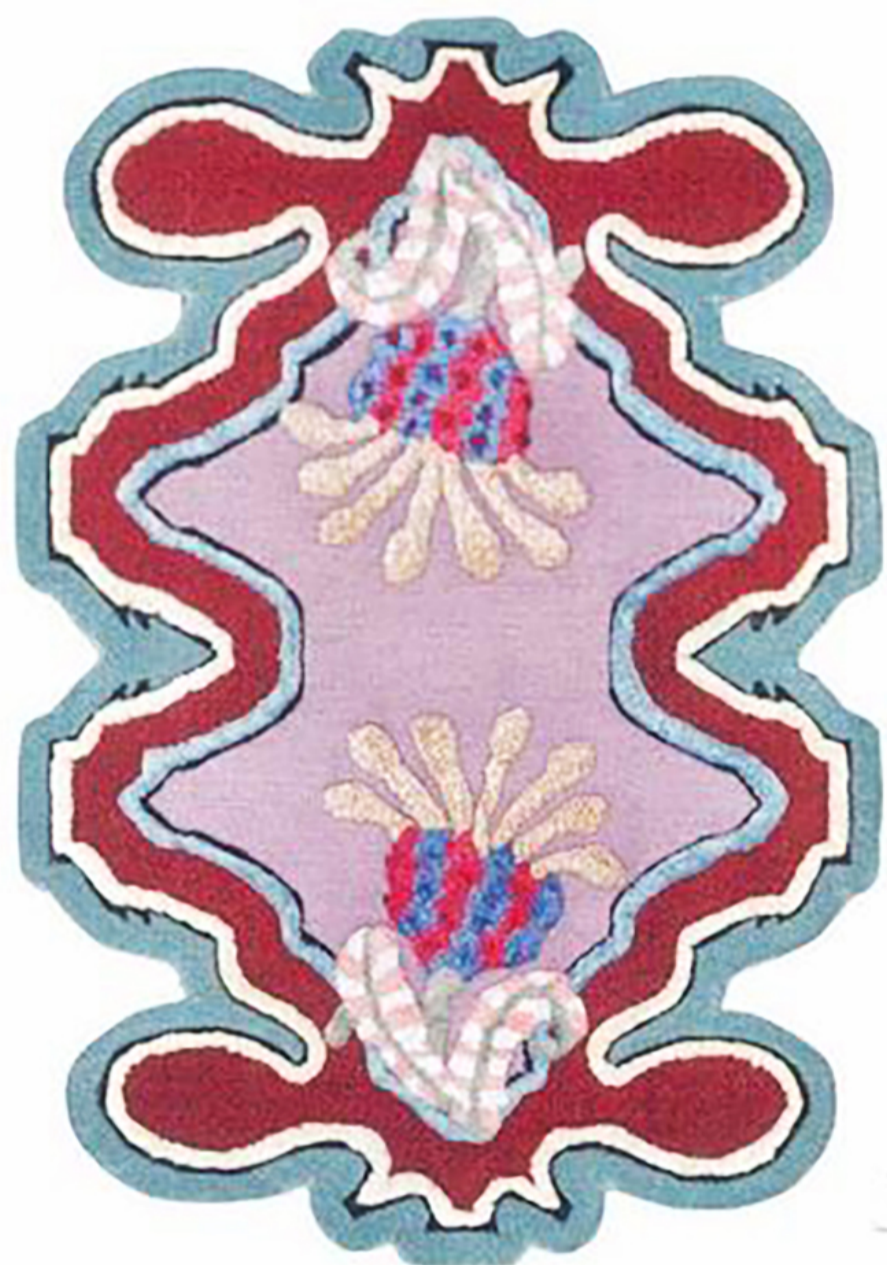

1

2

3

4

5

1 坐在Orbitry户外吊椅上, 享受甜蜜的二人时光。吊椅可安装在庭院中, 有如童年的荡秋千般, 温馨美好。Paola Lenti

2 圣路易水晶携全新镇纸作品庆祝虎年的到来。老虎作为力量的象征, 凭借着非凡魅力和不可战胜的意志, 被赋予敬畏和崇拜之意。Saint-Louis

3 Multifarious系列地毯灵感来自植物与有机的形状, 采用一半喜马拉雅羊毛一半丝绸材质, 通过植物、矿物染色, 带来色彩丰富, 有些许民族感和复古格调的画面。Illulian

4 仿佛一栋微型建筑的Roger咖啡桌, “窗户”部分可收纳书籍或家饰品, 咖啡桌可与同款沙发组合使用, 甚至充当沙发的“转角”, 兼具实用性与设计感。Minotti

5 设计师及艺术家Najma Temsoury带来的Narcisse花瓶会使花卉形成一种视觉上的影像, 通过光学透镜的运用, 在“镜头”背后的花朵的色彩、形状和细节都以一种别致的方式呈现。Maison Dada