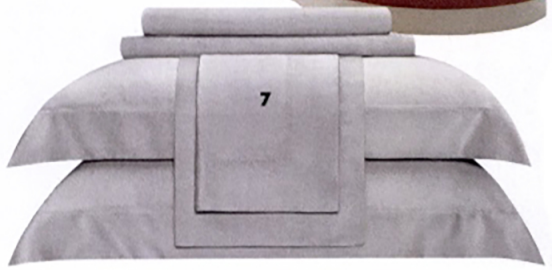

1 Постельное белье, **Parpa**, www.parpa.it.
 2 Туалетный столик с боковой опорой, в которую встроены светящийся элемент, **Baxter**, www.baxter.it.
 3 Пуф в текстильной обивке со съемным сиденьем-крышкой, **Paola Lenti**, www.paolalenti.com.
 4 Селективный аромат Istanbul, **Tonka Perfumes Moscow**, www.tonkaperfumes.ru.
 5 Кровать с высоким изголовьем и боковыми стойками, **Caracole**, thatliving.com.
 6 Изогнутый пуф-скамейка, **Montbel**, www.montbel.it.
 7 Постельное белье Sensa из инновационной экологичной ткани Sensotex, **Togas**, www.togas.com

Гардеробная система **Lema Elegant** предлагает широкие возможности персонализации. Высота, ширина и глубина могут быть настроены индивидуально, доступны и угловые решения. Красивый дизайн и гибкое устройство внутреннего наполнения позволяют использовать эту систему хранения не только в спальне, но и в других комнатах, включая гостиную и кабинет. www.lemamobili.com

ДЕТАЛИ СПАЛЬНИ

1 Новая коллекция премиальных спальных систем, матрасов и постельного белья **Midsummer Milano**, разработанная совместно с Logo Piana, сделана из отборных материалов, в числе которых кашемир, шотландская шерсть, органический хлопок, лен и шелк. www.midsummer-milano.com. 2 Модульная ширма Logo из ажурных элементов, **Paola Lenti**, www.paolalenti.com. 3 Кровать **Flexform Asolo** не имеет острых углов, вся обивка съемная, благодаря чему ее легко поддерживать в чистоте, www.flexform.it