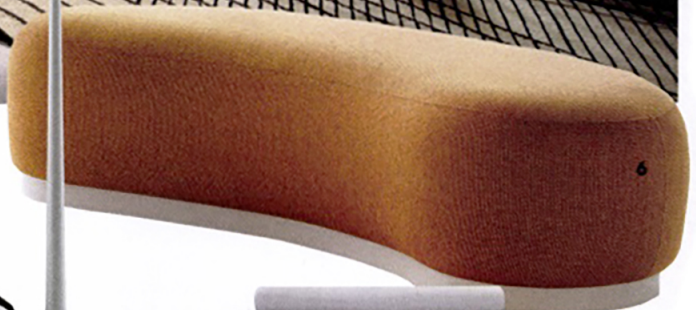

1 Постельное белье, **Parpa**, www.parpa.it.
 2 Туалетный столик с боковой опорой, в которую встроены светящийся элемент, **Baxter**, www.baxter.it.
 3 Пуф в текстильной обивке со съемным сиденьем-крышкой, **Paola Lenti**, www.paolalenti.com.
 4 Селективный аромат Istanbul, **Tonka Perfumes Moscow**, www.tonkaperfumes.ru.
 5 Кровать с высоким изголовьем и боковыми стойками, **Caracole**, thatliving.com.
 6 Изогнутый пуф-скамейка, **Montbel**, www.montbel.it.
 7 Постельное белье Sensa из инновационной экологичной ткани Sensotex, **Togas**, www.togas.com

Гардеробная система **Lema Elegant** предлагает широкие возможности персонализации. Высота, ширина и глубина могут быть настроены индивидуально, доступны и угловые решения. Красивый дизайн и гибкое устройство внутреннего наполнения позволяют использовать эту систему хранения не только в спальне, но и в других комнатах, включая гостиную и кабинет. www.lemamobili.com

ДЕТАЛИ СПАЛЬНИ

1 Новая коллекция премиальных спальных систем, матрасов и постельного белья **Midsummer Milano**, разработанная совместно с Logo Piana, сделана из отборных материалов, в числе которых кашемир, шотландская шерсть, органический хлопок, лен и шелк. www.midsummer-milano.com. 2 Модульная ширма Logo из ажурных элементов, **Paola Lenti**, www.paolalenti.com. 3 Кровать **Flexform Asolo** не имеет острых углов, вся обивка съемная, благодаря чему ее легко поддерживать в чистоте, www.flexform.it