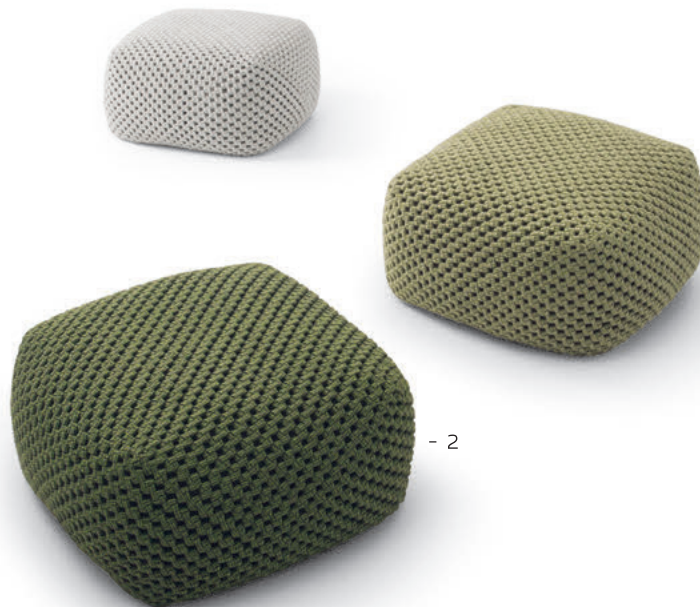

DIES & DAS

- 2

(K)eine Schokoladenseite

Auch wenn wir uns nicht täglich mit ihr beschäftigen, so wissen wir doch, dass sie existiert, die sogenannte Schokoladenseite. Doch was, wenn man die Dinge drehen und wenden und sich einfach für keine Seite entscheiden kann? Dann muss es sich wohl um ganz besondere Schönheiten handeln, deren Anblick uns aus jedem Blickwinkel verzaubert. (SC)

1_Die Kollektion «Oval Vases» zählt drei stilvolle bunte Blumenvasen, die sich durch das Spiel mit geometrischen Formen wie ovalen Kugeln, Kegeln und Zylindern auszeichnen. Je nachdem, wie man die Vase dreht und platziert, erhält sie einen neuen Ausdruck. Design: Rebecca Uth. ROCCOLLECTION.DK

3_«Lumiere» zählt zu den bekanntesten Leuchtenfamilien, die Rodolfo Dordoni entworfen hat; mit ihrem stilvollen Design schuf er eine moderne Neuinterpretation des klassischen Lampenschirms. Die Tischleuchte «Lumiere Nuances» gibt es nun in den Farben Creta, Sahara und Cipria, mit einem Lampenschirm aus Glas und einem farblich abgestimmten Sockel. FOSCARINI.COM

5_Als kleine Schwester des Esstisches «Sonia et Cætera» kommt «Sonia» in der Version eines niedrigen Couchtisches daher, dessen von Intarsien aus unterschiedlichen Holzurnieren verzierte Tischplatte auf drei konischen Zylinderbeinen aufliegt. MAISONDADA.COM