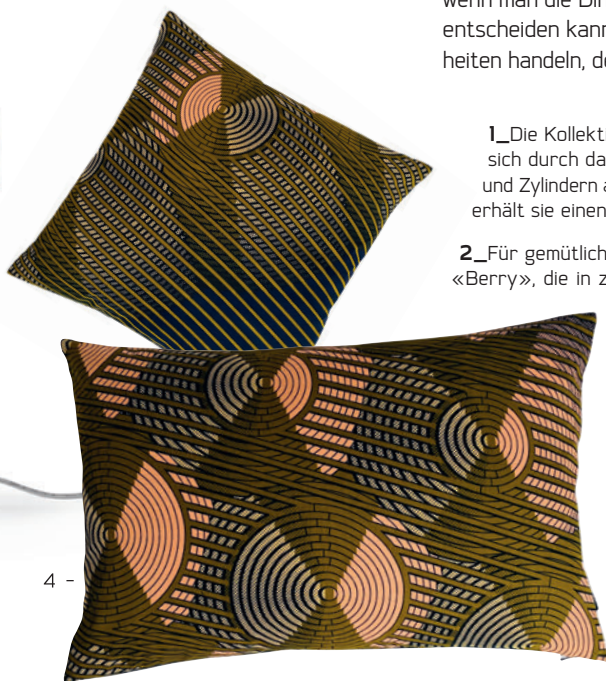

DIES & DAS

- 2

(K)eine Schokoladenseite

Auch wenn wir uns nicht täglich mit ihr beschäftigen, so wissen wir doch, dass sie existiert, die sogenannte Schokoladenseite. Doch was, wenn man die Dinge drehen und wenden und sich einfach für keine Seite entscheiden kann? Dann muss es sich wohl um ganz besondere Schönheiten handeln, deren Anblick uns aus jedem Blickwinkel verzaubert. (SC)

1_Die Kollektion «Oval Vases» zählt drei stilvolle bunte Blumenvasen, die sich durch das Spiel mit geometrischen Formen wie ovalen Kugeln, Kegeln und Zylindern auszeichnen. Je nachdem, wie man die Vase dreht und platziert, erhält sie einen neuen Ausdruck. Design: Rebecca Uth. ROCCOLLECTION.DK

2_Für gemütliche und entspannte Momente sorgen die Poufs der Kollektion «Berry», die in zwei Grössen und verschiedenen Farben erhältlich sind. Das Besondere: Für die abnehmbaren Bezüge steht sowohl ein wetterfester Garn als auch ein weicher Stoff zur Auswahl, wodurch sich die Sitzkissen für drinnen oder draussen eignen. PAOLALENTI.IT

3_«Lumiere» zählt zu den bekanntesten Leuchtenfamilien, die Rodolfo Dordoni entworfen hat; mit ihrem stilvollen Design schuf er eine moderne Neuinterpretation des klassischen Lampenschirms. Die Tischleuchte «Lumiere Nuances» gibt es nun in den Farben Creta, Sahara und Cipria, mit einem Lampenschirm aus Glas und einem farblich abgestimmten Sockel. FOSCARINI.COM