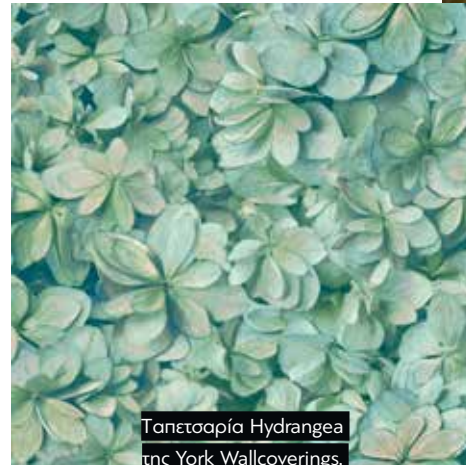

Καλάθι Volcano, Nef-Nef

Ταπετσορία Hydrangea της York Wallcoverings, Kalotaranis