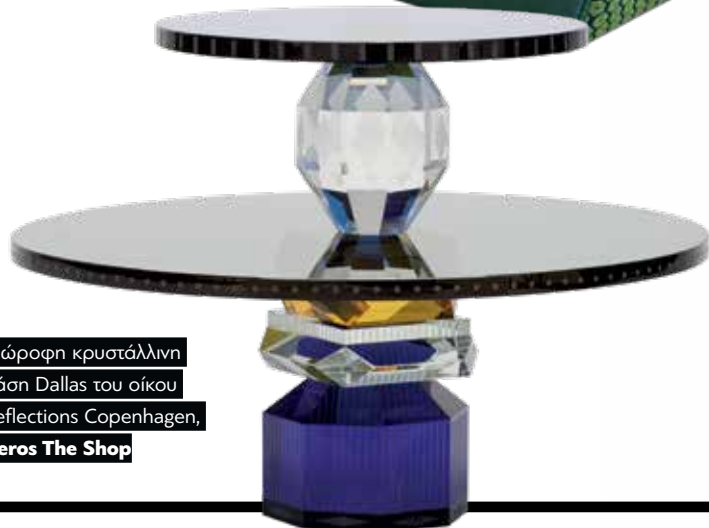

Διώροφη κρυστάλλινη
βάση Dallas του οίκου
Reflections Copenhagen,
Deros The Shop