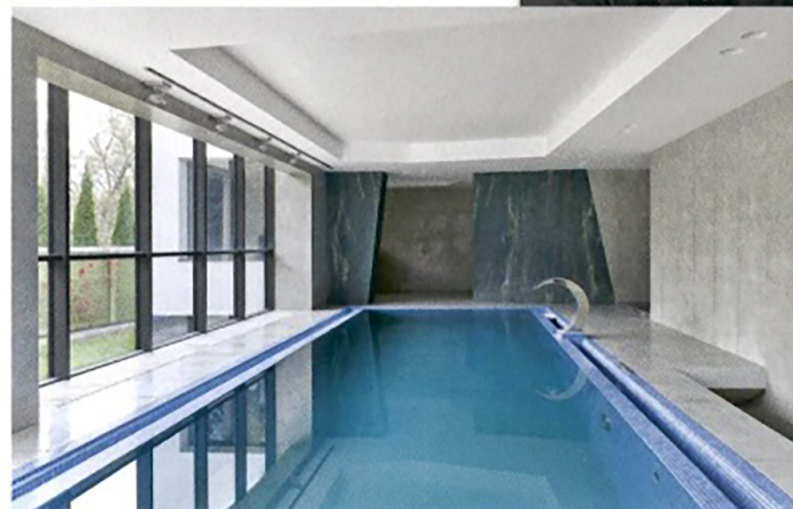

Авторы проекта  
Пётр Зайцев  
и Арсений Борисенко (на фото)

Архитектурная мастерская ZA BOR спроектировала необычный загородный дом в Подмосковье. Его архитектура с ломаными формами и сложносочинёнными объёмами задаёт интерьерный стиль. Внутреннее пространство выглядит выразительно за счёт геометрии и отделки природными материалами. Бассейн, расположенный на первом этаже, дополнен небольшой лаунж-зоной с шезлонгами.